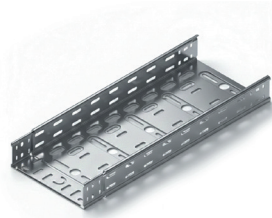

THE SNAP

Een slim kabelgootsysteem dat met één simpele handeling in elkaar klikt. Dankzij het kliksysteem verloopt de installatie sneller, netter en efficiënter. Ideaal voor projecten waarbij snelheid en een nette afwerking belangrijk zijn.

CTIC60

Extra Veilig

De omgebogen rand zorgt voor extra veiligheid tijdens de installatie en het gebruik.

Sterker profiel

Het gepatenteerde I-profielontwerp maakt de kabelgoot uitzonderlijk robuust.

Snelle installatie

Dankzij de snelle koppeling met geïntegreerd vergrendelingssysteem kunnen de goten met met één klik aan elkaar kunnen worden gekoppeld.

Brandwerend (DIN 4102-12)

Het brandwerende ontwerp zorgt ervoor dat het systeem bij brand zijn structurele integriteit behoudt.

60

110

BELASTINGSDIAGRAM

ULTRA GALVA

Een hoogwaardige metaalcoating die optimale oppervlaktebescherming biedt in een breed scala aan agressieve en veeleisende omgevingen, zowel binnen als buiten.

Het betere alternatief voor thermisch verzinken: langere levensduur en milieuvriendelijker

Art	PG (Pre Galvanized)	UG	A	☒
CTIC60-100-07-3	21766	21804	100	3
CTIC60-150-07-3	21767	21805	150	3
CTIC60-200-07-3	21768	21806	200	3
CTIC60-300-07-3	21769	21807	300	3
CTIC60-400-10-3	21803	21808	400	3
CTIC110-100-07-3	21670	21834	100	3
CTIC110-150-07-3	21809	21812	150	3
CTIC110-200-07-3	21671	21813	200	3
CTIC110-300-10-3	21672	21814	300	3
CTIC110-400-10-3	21673	21815	400	3
CTNIC110-100-07-3	21836	21835	100	3
CTNIC110-150-07-3	21837	21825	150	3
CTNIC110-200-07-3	21838	21827	200	3
CTNIC110-300-10-3	21839	21828	300	3
CTNIC110-400-10-3	21840	21829	400	3
CTIC35		On demand		
CTIC85		On demand