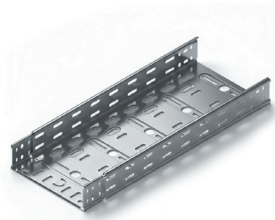

PROFILÉ RÉSISTANT
EN FORME DE I

CAPACITÉ ACCRUE

UTILISATION SÉCURISÉE

Trayco[®]
MASTERS IN
CABLE MANAGEMENT

FR

THE SNAP

Découvrez un système de chemin de câbles intelligent qui s'emboîte en un seul mouvement. Grâce à sa conception par clipsage (snap-fit), l'installation est plus rapide, plus propre et plus efficace. C'est la solution idéale pour les projets où la rapidité et une finition soignée sont essentielles.

CTIC35

CTIC60

CTIC110

Sécurité maximale

Le bord roulé garantit une sécurité supplémentaire lors de l'installation et de l'utilisation.

Profilé plus robuste

La conception brevetée en profilé en I rend le chemin de câbles exceptionnellement robuste

Installation rapide

Le raccordement rapide avec système de verrouillage intégré permet de connecter les éléments en un seul clic.

Résistant au feu (DIN 4102-12)

Sa conception permet au système de maintenir son intégrité structurelle en cas d'incendie.

60

110

CHARGE MAXIMALE ADMISSIBLE

ULTRA GALVA

est un revêtement métallique haute performance offrant une protection de surface optimale dans une grande variété d'environnements agressifs et exigeants, en intérieur comme en extérieur. Il constitue la meilleure alternative à la galvanisation à chaud : il est à la fois plus résistant et plus respectueux de l'environnement..