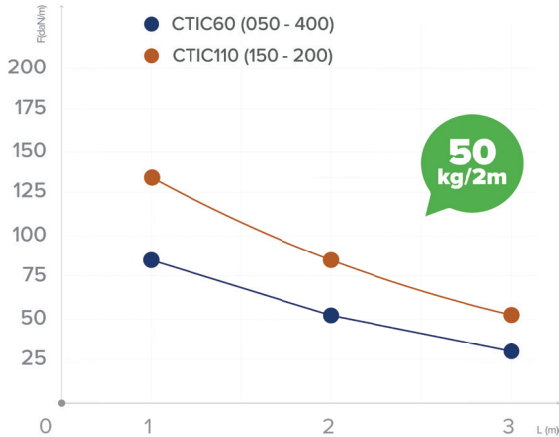

CHARGE MAXIMALE ADMISSIBLE