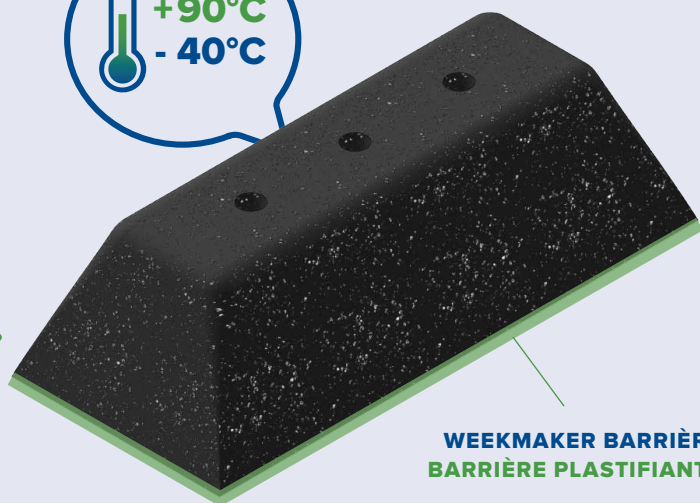

NEW

THE · BLOCK
BY TRAYCO®

DUURZAME RUBBEREN MONTAGEBLOK BLOC DE MONTAGE EN CAOUTCHOUC DURABLE

WEEKMAKER BARRIÈRE
BARRIÈRE PLASTIFIANTE

BLOCK-230-100-65-M8-RU | 20343

100 x 228 x 66 mm | 970 - 1030 gr (DROOG/SEC)

BESCHERMING / PROTECTION

Bestand tegen alle weersomstandigheden.
Weekmaker barrière ideaal voor EPDM en bitumen.
Résistant à toutes les conditions météorologiques.
Barrière plastifiante idéale pour l'EPDM et le bitume.

EENVOUDIGE INSTALLATIE / MONTAGE SIMPLE

Tijd- en kostenbesparend dankzij inserts M8 in roestvrij staal (A4).
Gain de temps et d'argent grâce aux trous filetés M8 en acier inoxydable (A4).

ECOLOGISCH / ÉCOLOGIQUE

Biedt stabiliteit voor draadgoten, kabelladders en solar shelters.
Assure la stabilité des chemins de câbles en treillis, des échelles à câbles et des shelters solaires.

VEELZIJDIG / POLYVALENT

Past op alle afwerkingslagen van platte daken.
S'adapte à toutes les couches de finition des toitures plates.