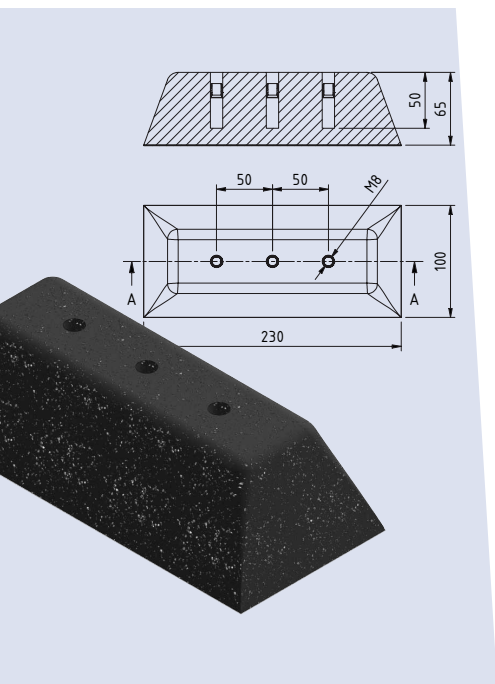

HOEVEEL VOETSTEUNEN HEB JE NODIG VOOR JE SOLAR SHELTER?
DE COMBIEN DE BLOCS DE MONTAGE AVEZ-VOUS BESOIN POUR
VOTRE SHELTER SOLAIRE ?