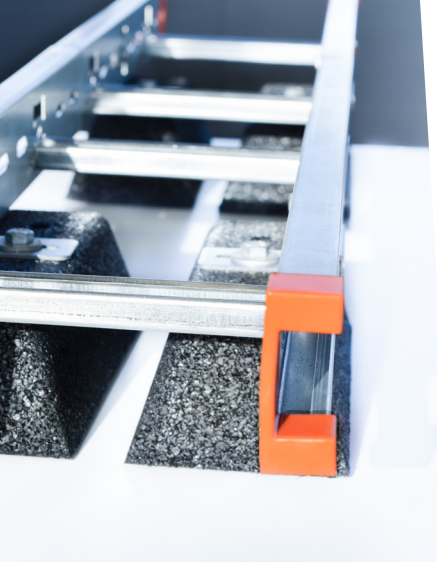

DE VELE VOORDELEN

- ✓ Weekmaker barrière
- ✓ Bestendig tegen extreme temperaturen
- ✓ Sterke mechanische weerstand
- ✓ Roestvrij, stalen inserts
- ✓ Dempt trillingen/geluidsabsorptie
- ✓ Ecologisch
- ✓ Lange levensduur
- ✓ Geen vuilophoping

TOUS LES AVANTAGES

- ✓ Barrière plastifiante
- ✓ Résistant aux températures ambiantes extrêmes
- ✓ Forte résistance mécanique
- ✓ Trous filetés en acier inoxydable
- ✓ Amortissement des vibrations / absorption du bruit
- ✓ Écologique
- ✓ Longue durée de vie
- ✓ Pas d'accumulation de saleté