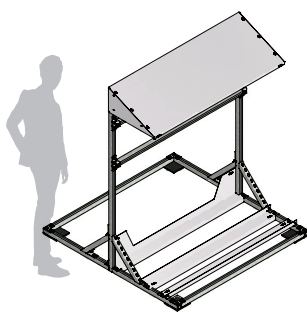

ROOF SHELTER
RS-1500-UG

6 blokken / blocs

MINI SHELTER
RS-0800-UG

4 blokken / blocs