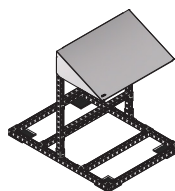

HOEVEEL VOETSTEUNEN HEB JE NODIG VOOR JE SOLAR SHELTER?
DE COMBIEN DE BLOCS DE MONTAGE AVEZ-VOUS BESOIN POUR
VOTRE SHELTER SOLAIRE ?

ROOF SHELTER
RS-1500-UG

6 blokken / blocs

MINI SHELTER
RS-0800-UG

4 blokken / blocs