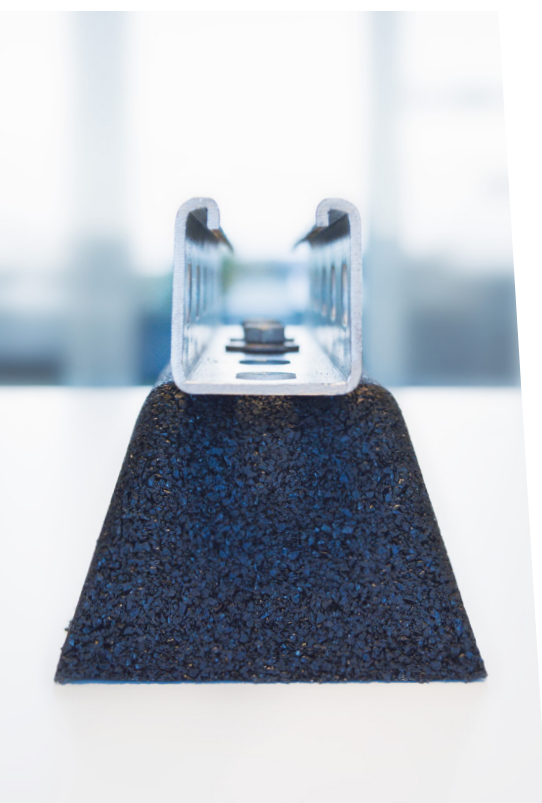

HOEVEEL VOETSTEUNEN HEB JE NODIG VOOR JE SOLAR SHELTER?
DE COMBIEN DE BLOCS DE MONTAGE AVEZ-VOUS BESOIN POUR
VOTRE SHELTER SOLAIRE ?