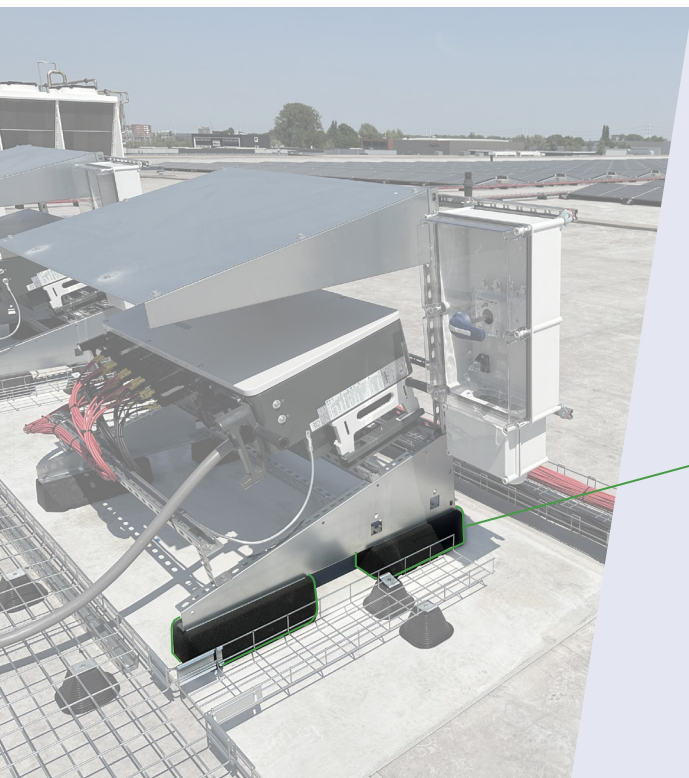

NEW

THE · BLOCK
BY TRAYCO®

DUURZAME RUBBEREN MONTAGEBLOK BLOC DE MONTAGE EN CAOUTCHOUC DURABLE

WEEKMAKER BARRIÈRE
BARRIÈRE PLASTIFIANTE

BLOCK-230-100-65-M8-RU | 20343

100 x 228 x 66 mm | 970 - 1030 gr (DROOG/SEC)

EENVOUDIGE INSTALLATIE / MONTAGE SIMPLE

Tijd- en kostenbesparend dankzij inserts M8 in roestvrij staal (A4).
Gain de temps et d'argent grâce aux trous filetés M8 en acier inoxydable (A4).

ECOLOGISCH / ÉCOLOGIQUE