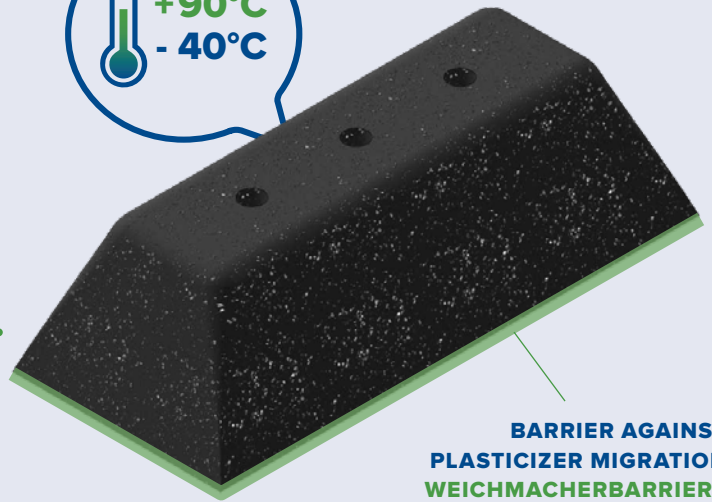

NEW

THE · BLOCK
BY TRAYCO®

DURABLE RUBBER MOUNTING BLOCK MONTAGEFUß AUS GUMMI

BARRIER AGAINST
PLASTICIZER MIGRATION
WEICHMACHERBARRIERE

BLOCK-230-100-65-M8-RU | 20343

100 x 228 x 66 mm | 970 - 1030 gr (DRY / TROCKEN)

PROTECTION / SCHUTZ

Withstands ambient temperature extremes.
Barrier against plasticizer migration: ideal for EPDM and bitumen roofs.

Widerstandsfähig gegen alle Wetterbedingungen.
Weichmacherbarriere ideal für EPDM und Bitumen.

ECOLOGIC / ÖKOLOGISCH

Made out of 100% recycled material.
Hergestellt aus 100% recyceltem Material.

SAFETY / SICHERHEIT

Offers stability for mesh trays, cable ladders and solar shelters.

Bietet Stabilität für Gitterrinnen, Kabelleitern und Solar Shelters.

QUICK ASSEMBLY / EINFACHE INSTALLATION

Time and money saving thanks to M8 threads in stainless steel (A4).

Zeit- und kostensparend dank der M8-Öffnungen aus Edelstahl (A4).

NOISE REDUCTION / DÄMPFUNG VON LÄRM