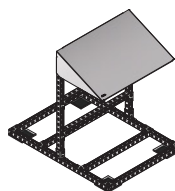

HOW MANY MOUNTING BLOCKS DO YOU NEED FOR YOUR SOLAR SHELTER?
WIE VIELE FUßSTÜTZEN BENÖTIGEN SIE FÜR IHRE SOLAR SHELTERS?

ROOF SHELTER
RS-1500-UG

6 blocks / Blöcke

MINI SHELTER
RS-0800-UG

4 blocks / Blöcke