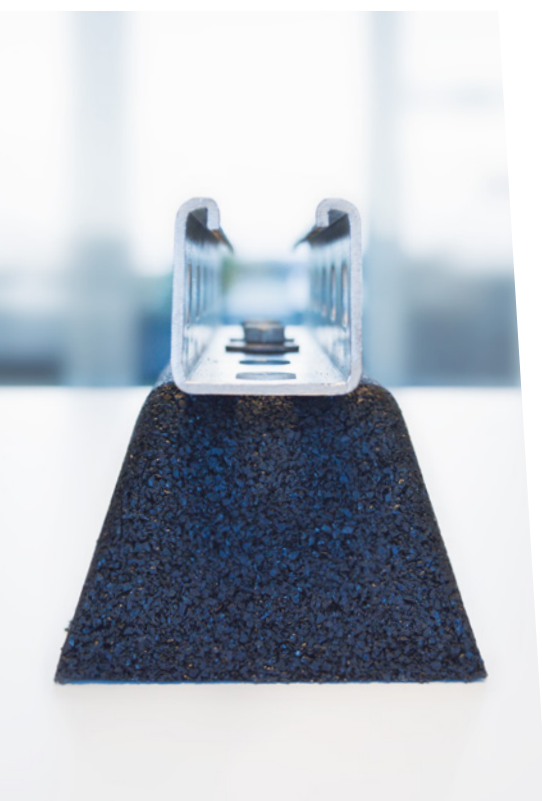

HOW MANY MOUNTING BLOCKS DO YOU NEED FOR YOUR SOLAR SHELTER?
WIE VIELE FUßSTÜTZEN BENÖTIGEN SIE FÜR IHRE SOLAR SHELTERS?