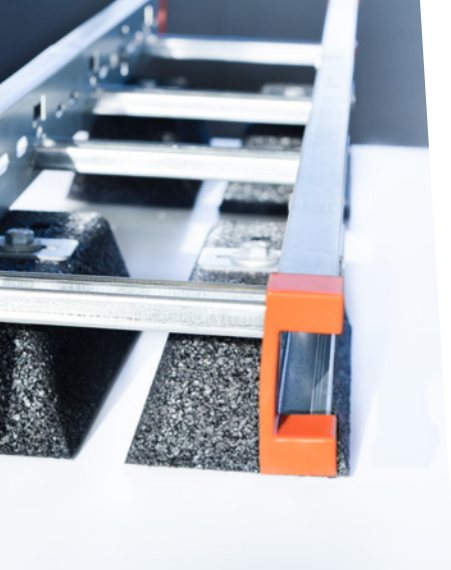

QUICK ASSEMBLY / EINFACHE INSTALLATION

Time and money saving thanks to M8 threads in stainless steel (A4).

Zeit- und kostensparend dank der M8-Öffnungen aus Edelstahl (A4).

NOISE REDUCTION / DÄMPFUNG VON LÄRM

Reduces vibrations and noise.

Dämpfung von Vibrationen und Lärm.

VEELZIJDIG / VIELSEITIG

Fits all finishing layers of flat roofs.

Für alle Arten von Flachdächern.

Trayco[®]
MASTERS IN
CABLE MANAGEMENT

EN / DE