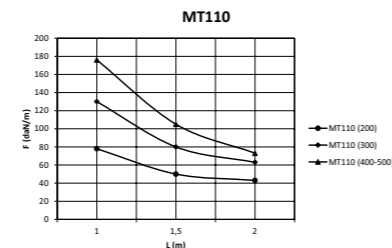

DRAADGOOT
CHEMIN DE CÂBLES EN TREILLIS

MT110

Montagevoorbeeld / exemple de montage

F = de maximaal toegestane belasting per meter in daN/m
L = de ondersteuningsafstand in m

F = charge maximale par mètre en daN/m
L = la distance entre les supports en m

Art	EG	Stock	DG	Stock	A		Eenheid Unité	
MT110-200-3	14701	-	13830	-	200	188,17	M	3
MT110-300-3	14661	-	15302	-	300	292,42	M	3
MT110-400-3	15284	-	15552	-	400	396,67	M	3
MT110-500-3	15470	-	15553	-	500	500,92	M	3

Koppelen met MT60-JCL

A fixer avec MT60-JCL

Gelakte uitvoering op aanvraag verkrijgbaar.
Het gevraagde RAL kleur wordt gedefinieerd bij uw bestelling.
MTL op aanvraag.

Finition thermolaquée disponible sur demande.
Couleur RAL à confirmer sur votre commande.
MTL sur demande.