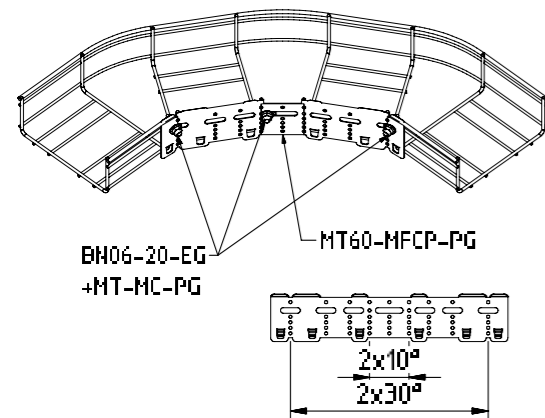

MT(L)60-150

MT(L)60-200 / MT(L)60-300
MT60-400 / MT60-500 / MT60-600