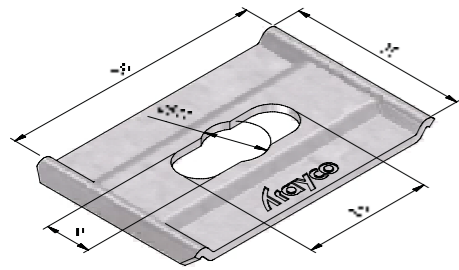

DRAADGOOT FIXATIEKLEM

CLAMME DE FIXATION MT

MT-FB

Montagevoorbeeld / exemple de montage

Compatibiliteit / compatibilité

MT-FB	100	150	200	250	300	350
MTL35	v	v	v	v		v
MT35	v	v	v			
MTL60	v	v	v		v	
MT60	v	v				

Art	PG	Stock	UG	Stock	Eenheid Unité	
MT-FB	13319	v	17461	v	ST	50

Koppelen met BN06-10 / ROD08
Niet voor MT(L)60-050
Gelakte uitvoering op aanvraag verkrijgbaar.
Het gevraagde RAL kleur wordt gedefinieerd bij uw bestelling.

A fixer avec BN06-10 / ROD08
Pas pour MT(L)60-050
Finition thermolaquée disponible sur demande.
Couleur RAL à confirmer sur votre commande.