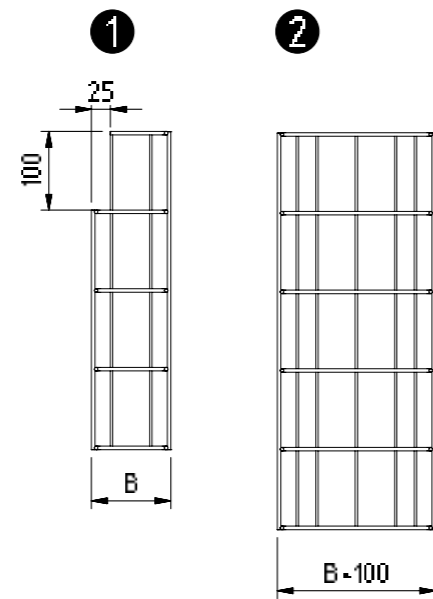

KNIPSHEMA - PLAN DE DÉCOUPAGE