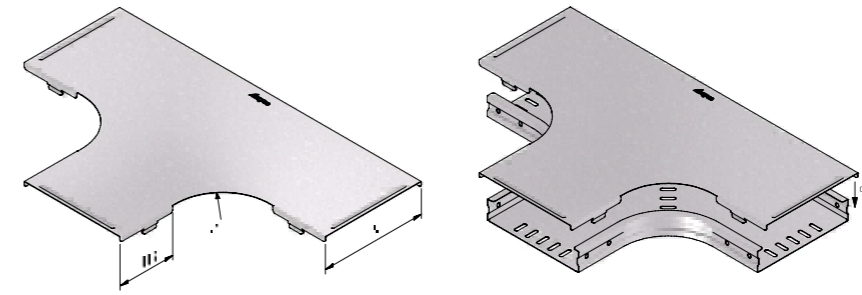

KABELBAAN DEKSEL T-STUK
COUVERCLE PIÈCE EN T

CT-CT

Montagevoorbeeld / exemple de montage

Art	PG	Stock	DG	Stock	A	Eenheid Unité	
CT-CT-050	10929	v	10935	-	50	ST	1
CT-CT-075	10111	v	10434	-	75	ST	1
CT-CT-100	10112	v	10435	-	100	ST	1
CT-CT-150	10113	v	10436	-	150	ST	1
CT-CT-200	10114	v	10437	-	200	ST	1
CT-CT-300	10115	v	10438	-	300	ST	1
CT-CT-400	12152	-	12202	-	400	ST	1
CT-CT-500	12153	-	12203	-	500	ST	1
CT-CT-600	12154	-	12204	-	600	ST	1

Gelakte uitvoering op aanvraag verkrijgbaar.
Het gevraagde RAL kleur wordt gedefinieerd bij uw bestelling.

Finition thermolaquée disponible sur demande.
Couleur RAL à confirmer sur votre commande.