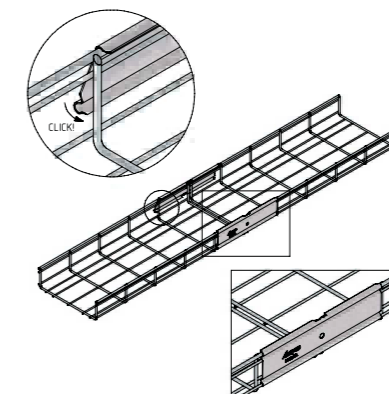

Finition thermolaquée disponible sur demande.
Couleur RAL à confirmer sur votre commande.

DRAADGOOT KOPPELPLAAT CLIPS

ECLISSE CLIPSABLE

MT-JCL

Montagevoorbeeld / exemple de montage

Art	PG	Stock	UG	Stock	Eenheid Unité	
MT60-JCL	14314	v	17459	v	ST	10