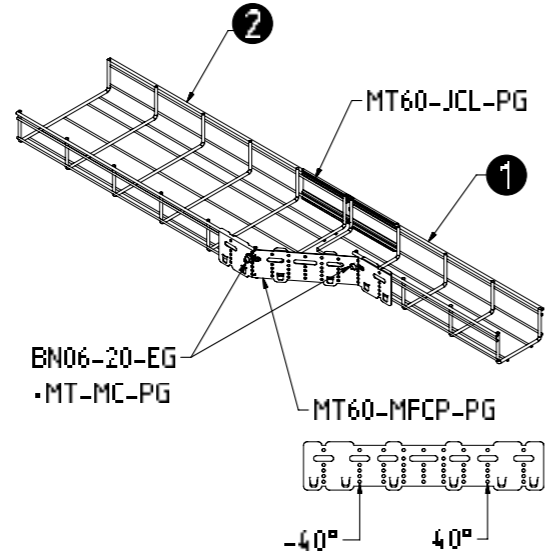

VERLOOP / RÉDUCTION 100 MM