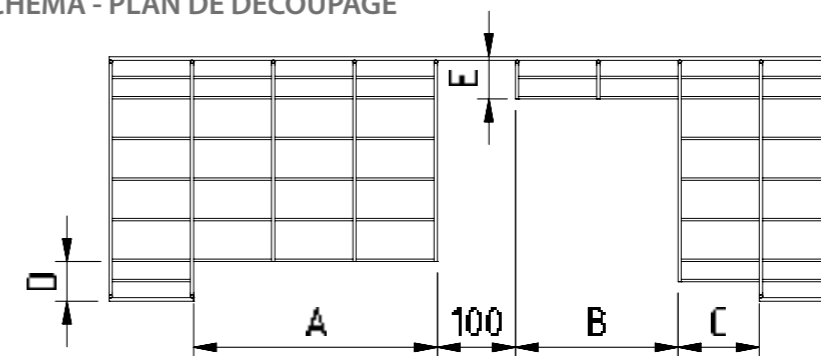

MONT. INSTR. ACC. DRAADNETTEN
INSTR. DE MONT. ACCESSOIRES

INSTRUCTIE

MONTAGE TYPE 1

MONTAGE TYPE 2

KNIPSHEMA - PLAN DE DÉCOUPAGE

Productref.	A	B	C	D	E	Type
MT60-050-3EG	-	-	-	-	-	1
MT(L)60-100-3EG	100	100	-	25	25	2
MT(L)60-150-3EG	100	100	-	25	50	1
MT(L)60-200-3EG	200	100	100	50(75)	50(25)	2
MT(L)60-300-3EG	300	200	100	50(75)	50(25)	2
MT60-400-3EG	400	300	100	50	50	2
MT60-500-3EG	500	400	100	50	50	2
MT60-600-3EG	600	500	100	50	50	2