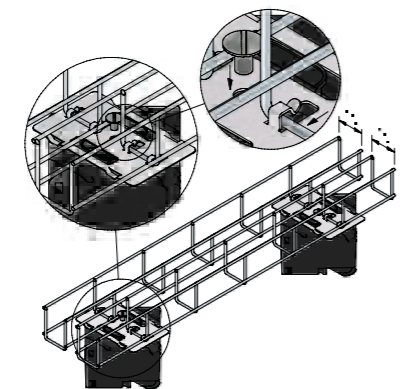

Montagevoorbeeld / exemple de montage

Art	UG	Stock	Eenheid Unité	
CUBE-FP-MTL60-050	18440	v	ST	10

Voor MT(L)60-050

Pour MT(L)60-050

Gelakte uitvoering op aanvraag verkrijgbaar.
Het gevraagde RAL kleur wordt gedefinieerd bij uw bestelling.

Finition thermolaquée disponible sur demande.
Couleur RAL à confirmer sur votre commande.