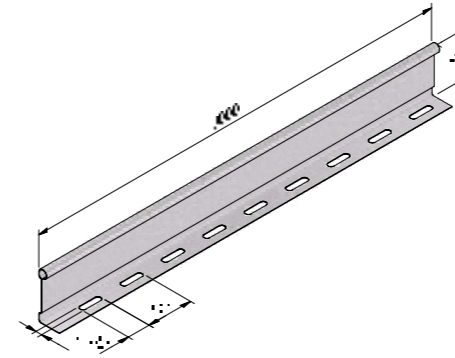

Montagevoorbeeld / exemple de montage

Art	EG	Stock	Eenheid Unité	
MT-DCL	16597	v	ST	100

SCHEIDINGSSCHOT

CLOISON DE SÉPARATION

CT-D

Art	PG	Stock	DG	Stock	UG	Stock	A	Eenheid Unité	
CT35-D-3	10218	v	10514	-	-	-	35	M	3
CT60-D-3	10219	v	-	-	17140	v	57	M	3