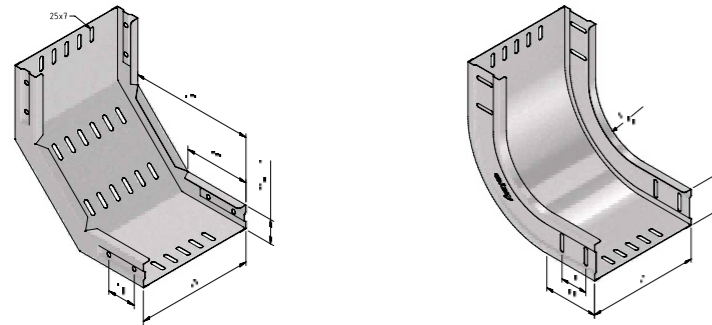

KABELBAAN STIJGBOCHT

COUDE INTÉRIEUR

CT-RB

Art	PG	Stock	DG	Stock	A	Eenheid Unité	
CT35-RB90-050	12116	-	12166	-	50	ST	1
CT35-RB90-075	12117	-	12167	-	75	ST	1
CT35-RB90-100	12118	-	12168	-	100	ST	1
CT35-RB90-150	12119	-	12169	-	150	ST	1
CT35-RB90-200	12120	-	12170	-	200	ST	1
CT35-RB90-300	12121	-	12171	-	300	ST	1
CT35-RB90-400	16331	-	16332	-	400	ST	1
CT60-RB90-050	10161	v	10477	-	50	ST	1
CT60-RB90-075	10162	v	10478	-	75	ST	1
CT60-RB90-100	10163	v	10479	-	100	ST	1
CT60-RB90-150	10164	v	10480	-	150	ST	1
CT60-RB90-200	10165	v	10481	-	200	ST	1
CT60-RB90-300	10166	v	10482	-	300	ST	1
CT60-RB90-400	10167	v	10483	-	400	ST	1
CT60-RB90-500	12122	-	12172	-	500	ST	1
CT60-RB90-600	12123	-	12173	-	600	ST	1

Gelakte uitvoering op aanvraag verkrijgbaar.
Het gevraagde RAL kleur wordt gedefinieerd bij uw bestelling.

Finition thermolaquée disponible sur demande.
Couleur RAL à confirmer sur votre commande.