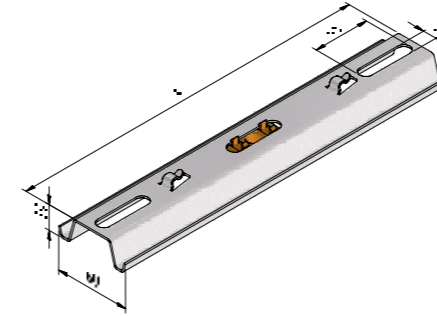

DRAADGOOT BEVEST. BEUGEL OMEGA
TREILLIS ETRIER DE FIX. OMEGA

MT-FWSBO

Montagevoorbeeld / exemple de montage

Art	UG	Stock	A	Eenheid Unité	☒
MT-FWSBO-150	17153	v	220	ST	30
MT-FWSBO-200	17154	v	290	ST	40
MT-FWSBO-300	17155	v	390	ST	40
MT-FWSBO-400	17156	v	490	ST	20
MT-FWSBO-500	17157	v	590	ST	20
MT-FWSBO-600	17158	v	690	ST	10

Gelakte uitvoering op aanvraag verkrijgbaar.
Het gevraagde RAL kleur wordt gedefinieerd bij uw bestelling.

Finition thermolaquée disponible sur demande.
Couleur RAL à confirmer sur votre commande.