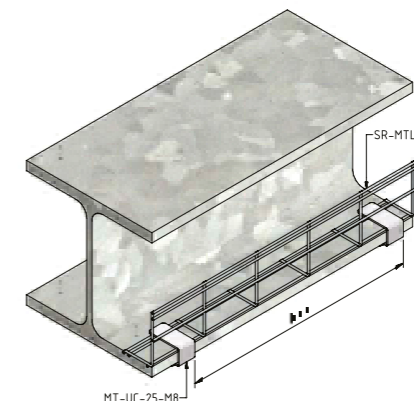

Art	PG	Stock	Eenheid Unité	
MT-UC-25-M8	12724	v	ST	50