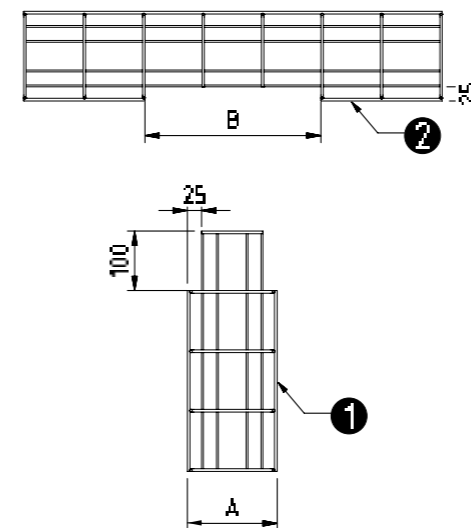

MONT. INSTR. ACC. DRAADNETTEN

INSTR. DE MONT. ACCESSOIRES

INSTRUCTIE

MONTAGE TYPE 1

MONTAGE TYPE 2

KNIPSHEMA - PLAN DE DÉCOUPAGE

Productref ①	B	Type
MT60-050-3EG	200	1
MT(L)60-100-3EG	200	2
MT(L)60-150-3EG	300	1
MT(L)60-200-3EG	300	2
MT(L)60-300-3EG	400	2
MT60-400-3EG	500	2
MT60-500-3EG	600	2
MT60-600-3EG	700	2