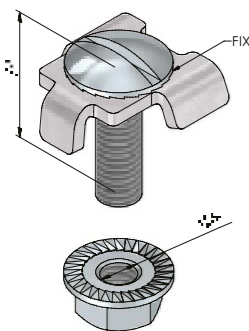

DRAADGOOT BEVESTIGINGSKLEM

CLAMME DE FIXATION

MT-BC