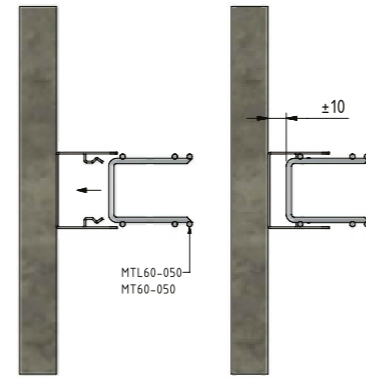

IB

Art	UG	Stock	A	Eenheid Unité	☒
IB60-050	17173	v	41	ST	10
IB60-075	17174	v	66	ST	10

Koppelen met ROD08

A fixer avec ROD08

U-BEUGEL VOOR DRAADNET

ETRIER EN U

MT-UB

Montagevoorbeeld / exemple de montage