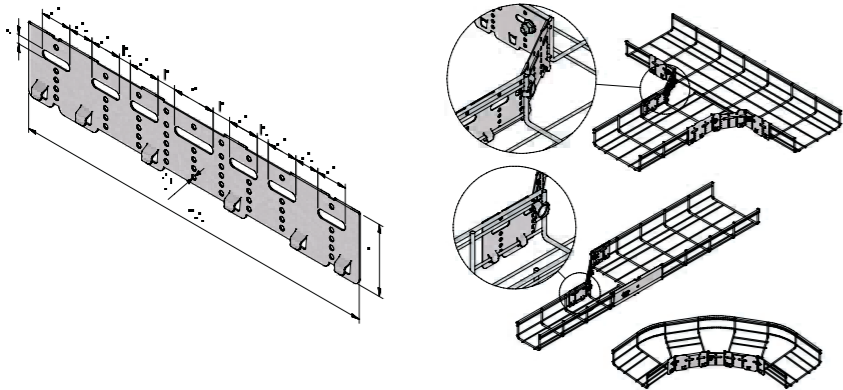

DRAADGOOT KNIPTANG

COUPE-FIL

MT-CT

Art	Stock	Eenheid Unité	
MT-CT	10345 v	ST	1

MUTLIFUNCT. VERBINDINGSSTUK
PIÈCE DE FIX. MULTIFONCTION

MT-MFCP

Montagevoorbeeld / exemple de montage

Art	PG	Stock	DG	Stock	Eenheid Unité	
MT60-MFCP	16117	v	16530	-	ST	20