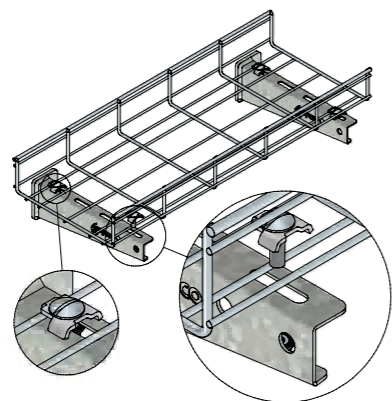

Art	PG	Stock	UG	Stock	Eenheid Unité	
MT-J	10350	v	17343	v	ST	50

DRAADGOOT BEVESTIGINGSKLEM

CLAMME DE FIXATION

MT-BC

Montagevoorbeeld / exemple de montage

Art	EG	Stock		Eenheid Unité	
MT-BC-06-20	16970	v	M6	ST	200