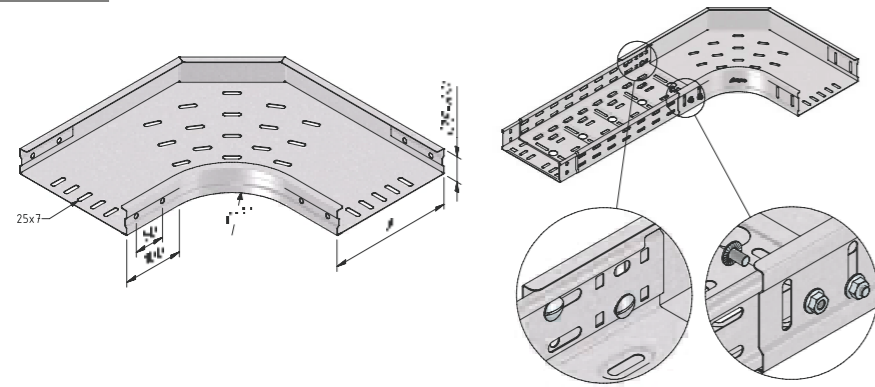

CHEMIN DE CÂBLES COUDE

CT-B90

Montagevoorbeeld / exemple de montage

Art   	PG	Stock	DG	Stock	A 	Eenheid Unité	
CT35-B90-050	10064	-	10388	-	50	ST	1
CT35-B90-075	10065	-	10389	-	75	ST	1
CT35-B90-100	10066	-	10390	-	100	ST	1
CT35-B90-150	10067	-	10391	-	150	ST	1
CT35-B90-200	10068	-	10392	-	200	ST	1
CT35-B90-300	10069	-	10393	-	300	ST	1
CT35-B90-400	16393	-	16394	-	400	ST	1
CT60-B90-050	10070	v	10394	-	50	ST	1
CT60-B90-075	10071	v	10395	-	75	ST	1
CT60-B90-100	10072	v	10396	v	100	ST	1
CT60-B90-150	10073	v	10397	-	150	ST	1
CT60-B90-200	10074	v	10398	v	200	ST	1
CT60-B90-300	10075	v	10399	v	300	ST	1
CT60-B90-400	10076	v	10400	-	400	ST	1
CT60-B90-500	10077	v	10401	-	500	ST	1
CT60-B90-600	10078	v	10402	-	600	ST	1