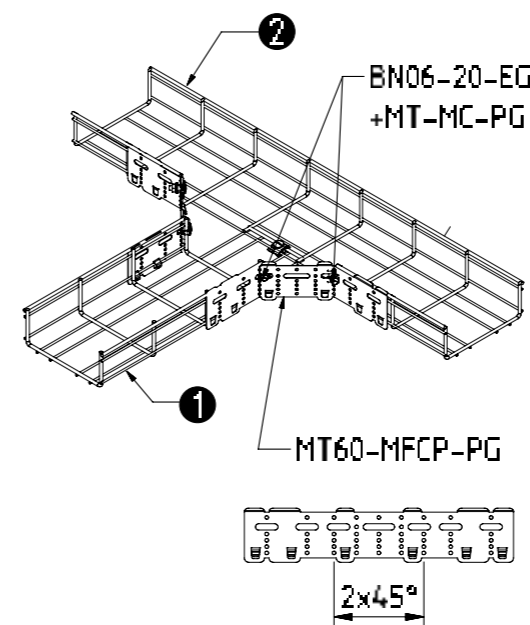

MONT. INSTR. ACC. DRAADNETTEN

INSTR. DE MONT. ACCESSOIRES

INSTRUCTIE

MONTAGE TYPE 1