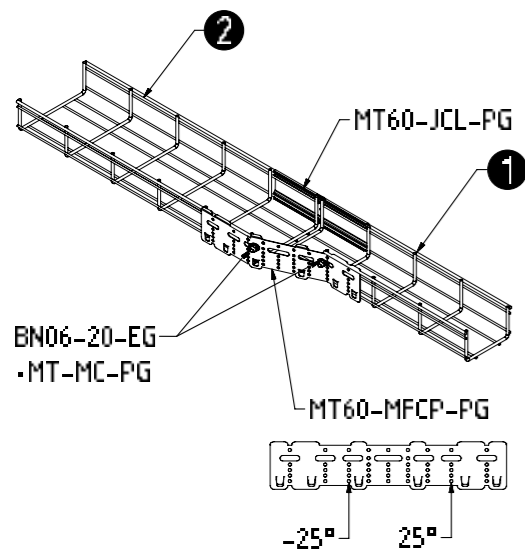

MONT. INSTR. ACC. DRAADNETTEN

INSTR. DE MONT. ACCESSOIRES

INSTRUCTIE

VERLOOP / RÉDUCTION 50 MM