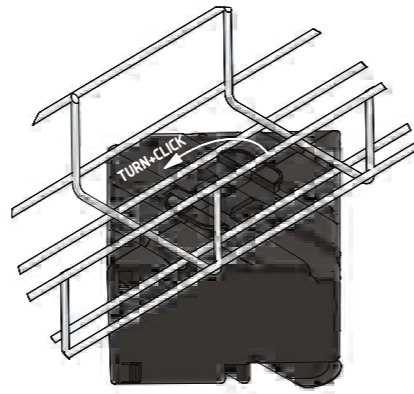

ETRIER DE FIXATION CLIPSABLE

CUBE

Montagevoorbeeld / exemple de montage

Montagevoorbeeld / exemple de montage

Art	PE	Stock	Eenheid Unité	
CUBE-SQ-110	17186	v	ST	15

Gebruik CUBE-FP-MT voor MT(L)60-050.

Utilisez CUBE-FP-MT pour MT(L)60-050.