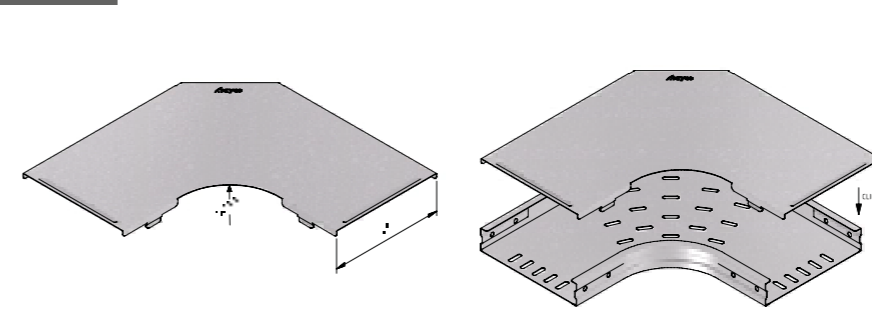

KABELBAAN DEKSEL BOCHT

COUVERCLE COUDE

CT-CB90

Montagevoorbeeld / exemple de montage

Art   	PG	Stock	DG	Stock	A 	Eenheid Unité	
CT-CB90-050	10927	v	10933	-	50	ST	1
CT-CB90-075	10099	v	10423	-	75	ST	1
CT-CB90-100	10100	v	10424	-	100	ST	1
CT-CB90-150	10101	v	10425	-	150	ST	1
CT-CB90-200	10102	v	10426	-	200	ST	1
CT-CB90-300	10103	v	10427	-	300	ST	1
CT-CB90-400	12149	v	12199	-	400	ST	1
CT-CB90-500	12150	v	12200	-	500	ST	1
CT-CB90-600	12151	v	12201	-	600	ST	1