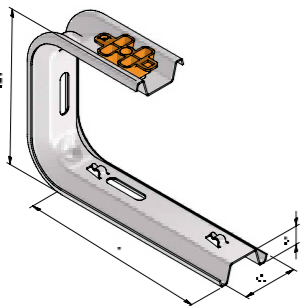

C-BEUGEL OMEGA CLIPSBAAR
ETRIER EN C OMEGA CLIPSABLE

MT-CBO170

Montagevoorbeeld / exemple de montage

Art	UG	Stock	A	F	Eenheid Unité	☒
MT-CBO170-100	17009	v	100	0,6	ST	10
MT-CBO170-150	17010	v	150	0,6	ST	10
MT-CBO170-200	17011	v	200	0,6	ST	20
MT-CBO170-300	17012	v	300	0,35	ST	15
MT-CBO170-400	17013	v	400	0,3	ST	8

Gelakte uitvoering op aanvraag verkrijgbaar.
Het gevraagde RAL kleur wordt gedefinieerd bij uw bestelling.

Finition thermolaquée disponible sur demande.
Couleur RAL à confirmer sur votre commande.