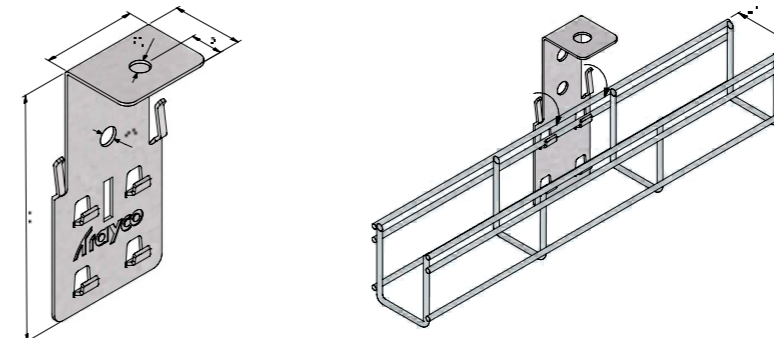

OPHANGBEUGEL
ETRIER DE SUSPENSION

MT-SB

Montagevoorbeeld / exemple de montage

Art	PG	Stock	DG	Stock	Eenheid Unité	
MT60-SB	12268	v	12269	-	ST	50

Koppelen met MT60 < 150mm

A fixer avec MT60 < 150mm

Gelakte uitvoering op aanvraag verkrijgbaar.
Het gevraagde RAL kleur wordt gedefinieerd bij uw bestelling.