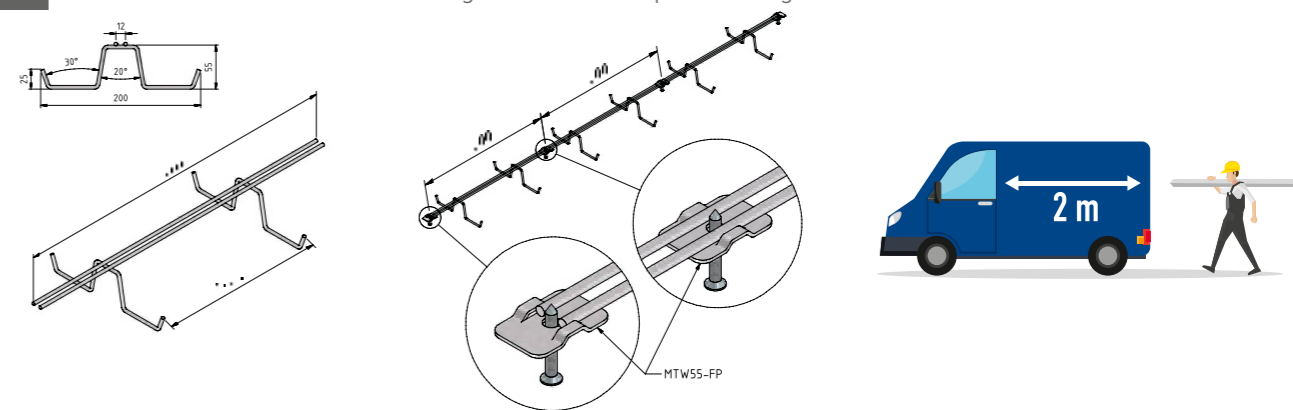

W-DRAADNET
CHEMIN DE CÂBLES TREILLIS EN W

MTW55

Montagevoorbeeld / exemple de montage

Art	PG	Stock	A		Eenheid Unité	
MTW55-200-2	17242	v	200	25	M	2

Koppelen met MTW55-FP-PG

A fixer avec MTW55-FP-PG

Gelakte uitvoering op aanvraag verkrijgbaar.
Het gevraagde RAL kleur wordt gedefinieerd bij uw bestelling.

Finition thermolaquée disponible sur demande.
Couleur RAL à confirmer sur votre commande.