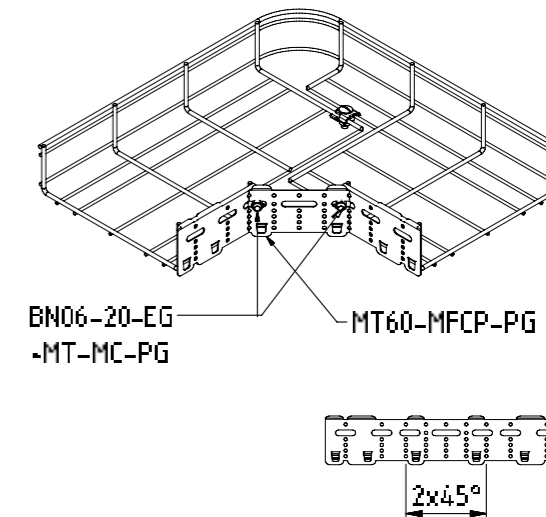

MONT. INSTR. ACC. DRAADNETTEN
INSTR. DE MONT. ACCESSOIRES

INSTRUCTIE

MONTAGE TYPE 1

MONTAGE TYPE 2

KNIPSHEMA - PLAN DE DÉCOUPAGE

Productref.	A	B	C	D	E	Type
MT60-050-3EG	-	-	-	-	-	1
MT(L)60-100-3EG	100	100	-	25	25	2
MT(L)60-150-3EG	100	100	-	25	50	1
MT(L)60-200-3EG	200	100	100	50(75)	50(25)	2
MT(L)60-300-3EG	300	200	100	50(75)	50(25)	2
MT60-400-3EG	400	300	100	50	50	2
MT60-500-3EG	500	400	100	50	50	2
MT60-600-3EG	600	500	100	50	50	2