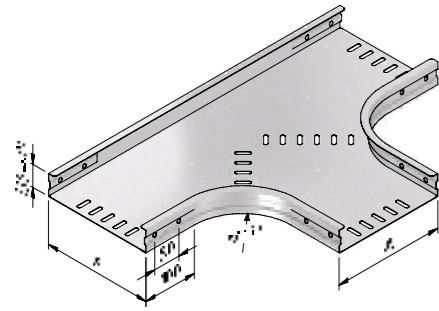

KABELBAAN T-STUK
CHEMIN DE CÂBLES PIÈCE EN T

CT-T

Art	PG	Stock	DG	Stock	A	Eenheid Unité	
CT35-T-050	10171	-	10487	-	50	ST	1
CT35-T-075	10172	-	10488	-	75	ST	1
CT35-T-100	10173	-	10489	-	100	ST	1
CT35-T-150	10174	-	10490	-	150	ST	1
CT35-T-200	10175	-	10491	-	200	ST	1
CT35-T-300	10176	-	10492	-	300	ST	1
CT35-T-400	16322	-	16323	-	400	ST	1
CT60-T-050	10928	v	10934	-	50	ST	1
CT60-T-075	10177	v	10493	-	75	ST	1
CT60-T-100	10178	v	10494	-	100	ST	1
CT60-T-150	10179	v	10495	-	150	ST	1
CT60-T-200	10180	v	10496	-	200	ST	1
CT60-T-300	10181	v	10497	-	300	ST	1
CT60-T-400	10182	v	10498	-	400	ST	1
CT60-T-500	10183	v	10499	-	500	ST	1
CT60-T-600	10184	v	10500	-	600	ST	1

Koppelen met BN06-10

A fixer avec BN06-10

Gelakte uitvoering op aanvraag verkrijgbaar.
Het gevraagde RAL kleur wordt gedefinieerd bij uw bestelling.

Finition thermolaquée disponible sur demande.
Couleur RAL à confirmer sur votre commande.