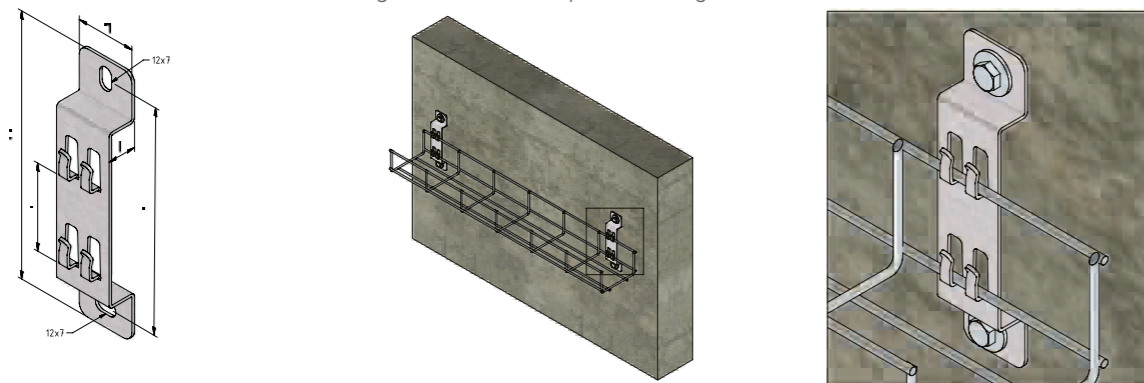

WANDBEUGEL LICHT
CONSOLE MURALE MTL60

MTL-WBL

Montagevoorbeeld / exemple de montage

Art	PG	Stock	DG	Stock	Eenheid Unité	
MTL60-WBL	14422	v	14423	-	ST	50

Voor MTL60<150 mm

Pour MTL60<150 mm

Gelakte uitvoering op aanvraag verkrijgbaar.
Het gevraagde RAL kleur wordt gedefinieerd bij uw bestelling.

Finition thermolaquée disponible sur demande.
Couleur RAL à confirmer sur votre commande.