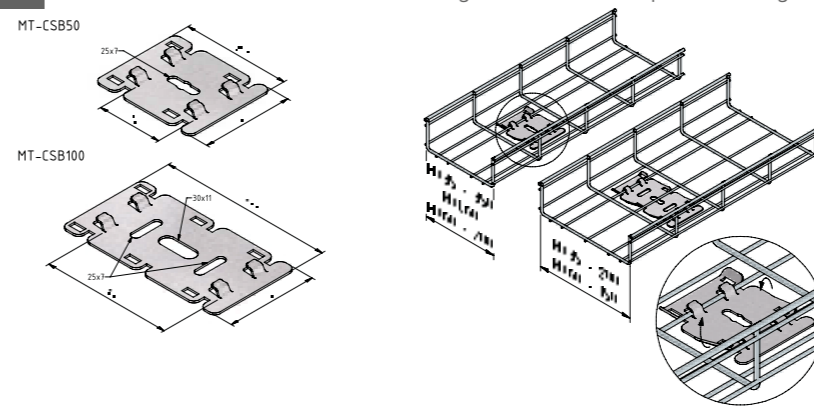

CENTRALE OPHANGB. DRAADNET
ETRIER SUSPENSION CENTRALE

MT-CSB

Montagevoorbeeld / exemple de montage

Art	PG	Stock	DG	Stock	Eenheid Unité	
MT-CSB050	12389	v	12390	-	ST	10
MT-CSB100	12632	v	12633	-	ST	10

Koppelen met ROD08

A fixer avec ROD08

Gelakte uitvoering op aanvraag verkrijgbaar.
Het gevraagde RAL kleur wordt gedefinieerd bij uw bestelling.

Finition thermolaquée disponible sur demande.
Couleur RAL à confirmer sur votre commande.