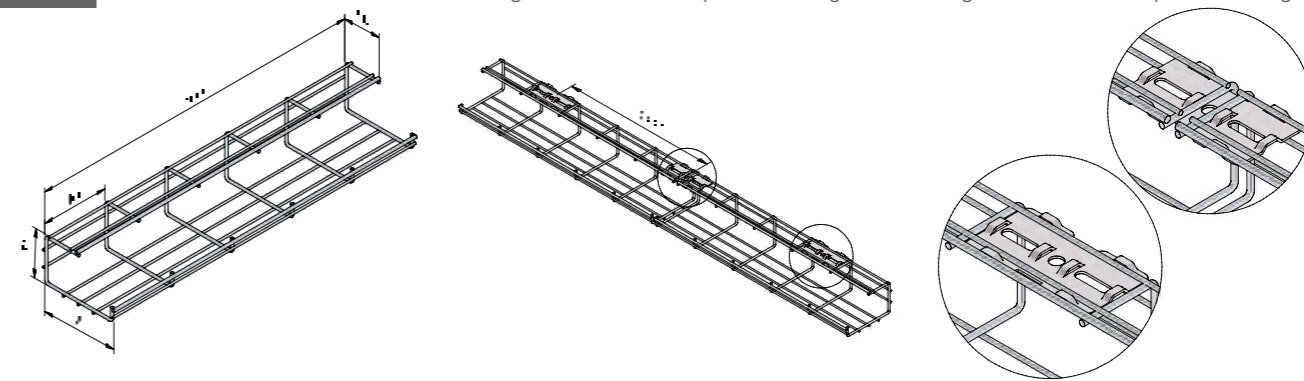

C-DRAADNET
CHEMIN DE CÂBLES TR. EN C

MTC75

Montagevoorbeeld / exemple de montage

Montagevoorbeeld / exemple de montage

Art	EG	Stock	DG	Stock	A		Eenheid Unité	
MTC75-120-3	12383	-	12385	-	120	66,47	M	3
MTC75-170-3	12384	-	12386	-	170	97,97	M	3

Koppelen met MT-J

A fixer avec MT-J

Gelakte uitvoering op aanvraag verkrijgbaar.
Het gevraagde RAL kleur wordt gedefinieerd bij uw bestelling.

Finition thermolaquée disponible sur demande.
Couleur RAL à confirmer sur votre commande.