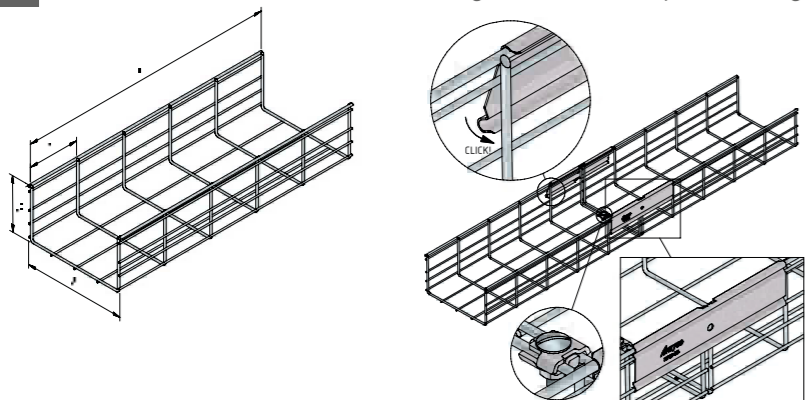

DRAADGOOT
CHEMIN DE CÂBLES EN TREILLIS

MT110

Montagevoorbeeld / exemple de montage

F = de maximaal toegestane belasting per meter in daN/m
L = de ondersteuningsafstand in m

F = charge maximale par mètre en daN/m
L = la distance entre les supports en m

Art	EG	Stock	DG	Stock	A		Eenheid Unité	
MT110-200-3	14701	-	13830	-	200	188,17	M	3
MT110-300-3	14661	-	15302	-	300	292,42	M	3
MT110-400-3	15284	-	15552	-	400	396,67	M	3
MT110-500-3	15470	-	15553	-	500	500,92	M	3

Koppelen met MT60-JCL

A fixer avec MT60-JCL

Gelakte uitvoering op aanvraag verkrijgbaar.
Het gevraagde RAL kleur wordt gedefinieerd bij uw bestelling.
MTL op aanvraag.

Finition thermolaquée disponible sur demande.
Couleur RAL à confirmer sur votre commande.
MTL sur demande.