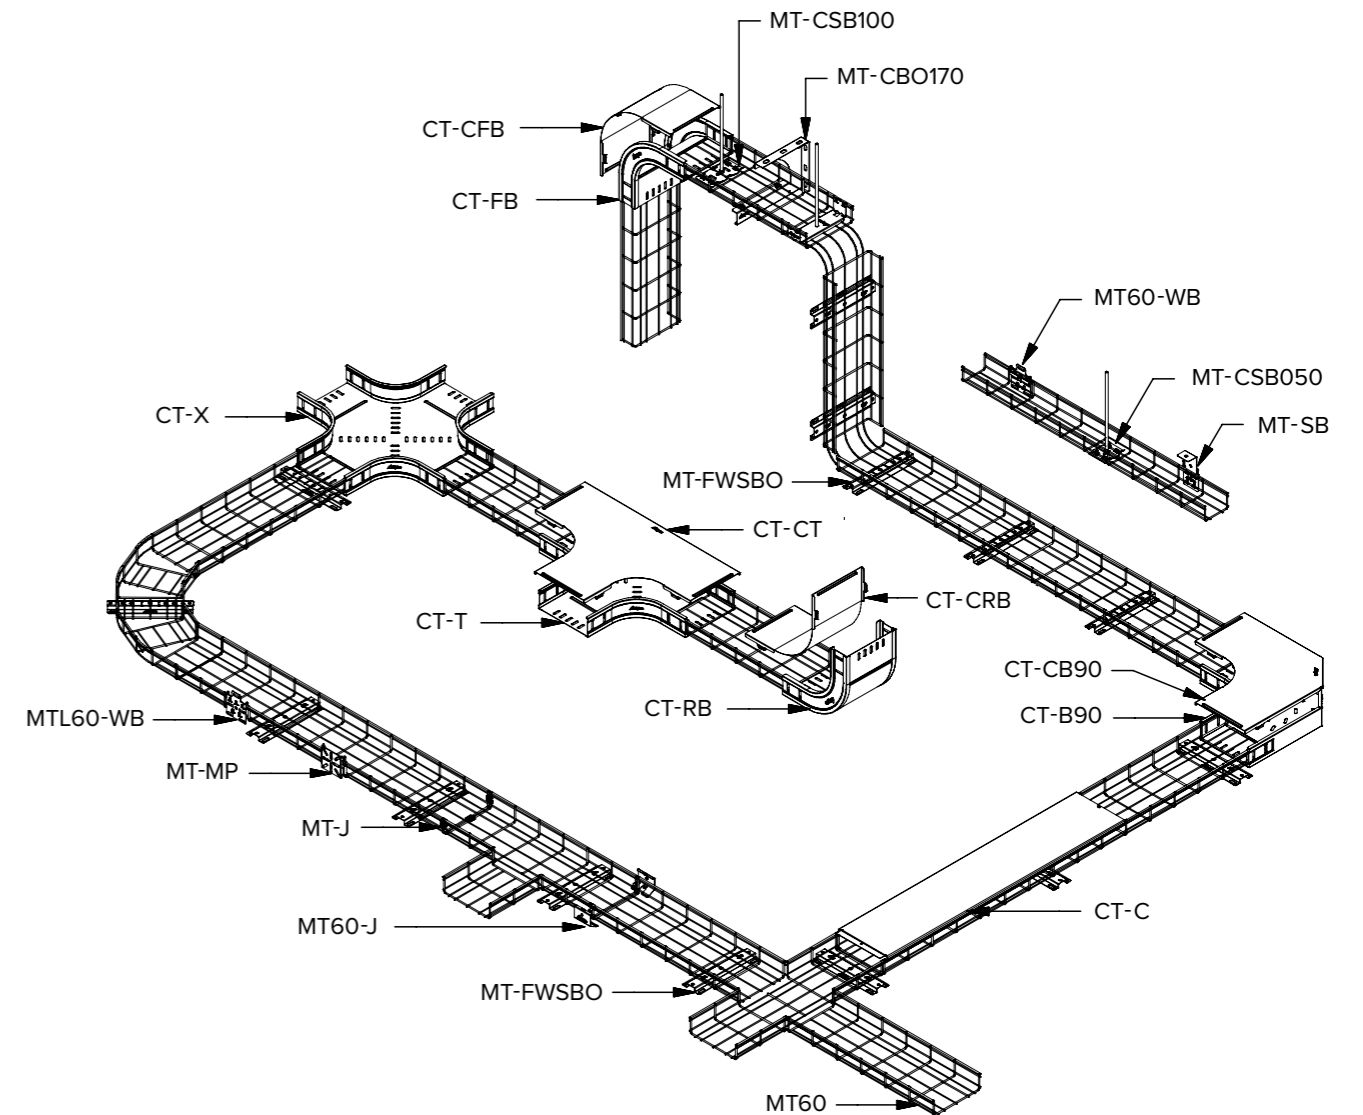

MT INHOUDSTAFEL / TABLE DE MATIÈRES

MTL	Draadgoten licht / Chemins de câbles en tr. léger	p. 2-6
MT	Draadgoten / Chemins de câbles en treillis	p. 2-7
	Accessoires / Accessoires	p. 2-10
THE CUBE	Clipsbare voetsteun / Etrier de fixation clipsable	p. 2-22
	Montage instructies / Instructions de montage	p. 2-35

PRODUCT SYMBOLEN / SYMBOLES DU PRODUIT

	Beschikbare breedtes / Largeurs disponibles		Te gebruiken met THE PUSH / À utiliser avec THE PUSH
	Nuttige binnenruimte voor kabels (cm²) / Espace intérieur utile pur les câbles (cm²)		Te gebruiken met kabelbanen / À utiliser avec chemins de câbles
	Verpakkingshoeveelheid / Quantité d'emballage		Te gebruiken met draadgoten / À utiliser avec chemins de câbles en treillis
	ECO line / Ligne ECO		Te gebruiken met kabelladders / À utiliser avec échelles à câbles
	Snelle montage / Montage rapide		Te gebruiken met THE FORCE kabelladders / À utiliser avec échelles à câbles THE FORCE
	Supersterk / Très fort		

AFWERKINGEN / FINITIONS

PG	PRE GALVANISED Sendzimir / Sendzimir	SS	STAINLESS STEEL Roestvrij staal / Acier inoxydable
DG	DIPPED GALVANISED Thermisch verzinken / Galvanisé à chaud	PVC	PVC PVC kunststof / Plastique PVC
EG	ELECTRO GALVANISED Elektrolytisch verzinken / Galvanisé électrolytique		
UG	ULTRA GALVA Ultra Galva / Ultra Galva		

Klik op de code om rechtstreeks naar het desbetreffende product te gaan.
Cliquez sur le code pour accéder directement au produit indiqué.