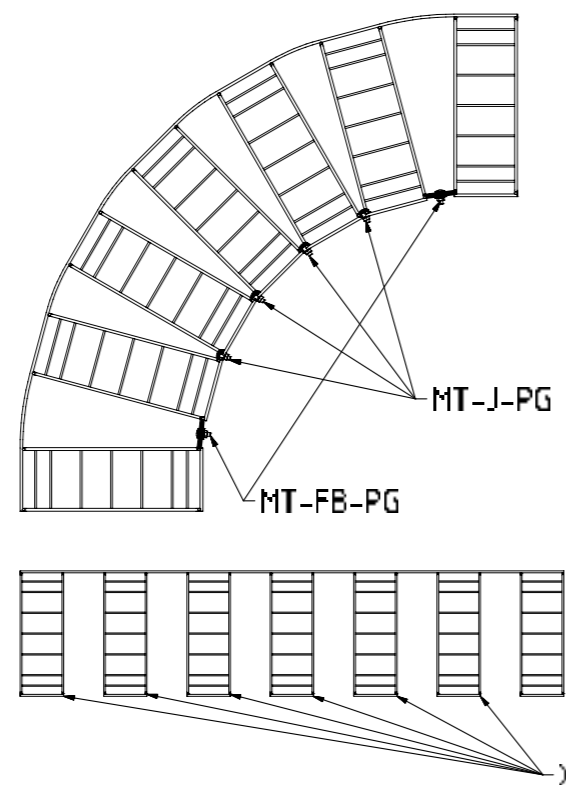

Productref	X	MT-J	MT-FB
MT60-050-3EG	2	0	0
MT(L)60-100-3EG	2	0	0
MT(L)60-150-3EG	3	0	0
MT(L)60-200-3EG	4	3	1
MT(L)60-300-3EG	6	4	2
MT60-400-3EG	7	7	0
MT60-500-3EG	9	9	0
MT60-600-3EG	11	10	1