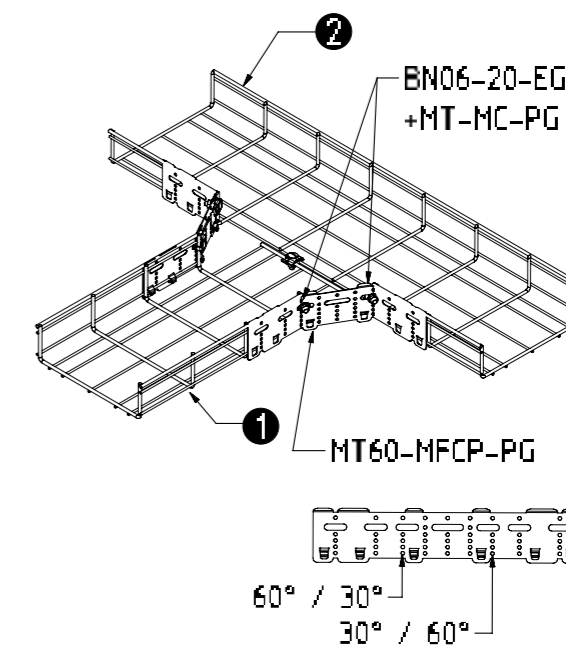

MONT. INSTR. ACC. DRAADNETTEN

INSTR. DE MONT. ACCESSOIRES

INSTRUCTIE

MONTAGE TYPE 1

MONTAGE TYPE 2

KNIPSHEMA - PLAN DE DÉCOUPAGE

Productref ①	B	Type
MT60-050-3EG	200	1
MT(L)60-100-3EG	200	2
MT(L)60-150-3EG	300	1
MT(L)60-200-3EG	300	2
MT(L)60-300-3EG	400	2
MT60-400-3EG	500	2
MT60-500-3EG	600	2
MT60-600-3EG	700	2