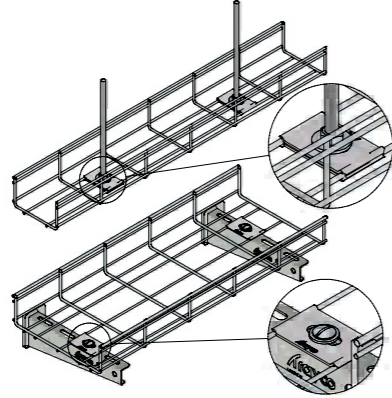

DRAADGOOT FIXATIEKLEM

CLAMME DE FIXATION MT

MT-FB

Montagevoorbeeld / exemple de montage

Compatibiliteit / compatibilité

MT-FB	100	150	200	250	300	350
MTL35	v	v	v	v		v
MT35	v	v	v			
MTL60	v	v	v		v	
MT60	v	v				

Art	PG	Stock	UG	Stock	Eenheid Unité	
MT-FB	13319	v	17461	v	ST	50

Koppelen met BN06-10 / ROD08
Niet voor MT(L)60-050
Gelakte uitvoering op aanvraag verkrijgbaar.
Het gevraagde RAL kleur wordt gedefinieerd bij uw bestelling.

A fixer avec BN06-10 / ROD08
Pas pour MT(L)60-050
Finition thermolaquée disponible sur demande.
Couleur RAL à confirmer sur votre commande.