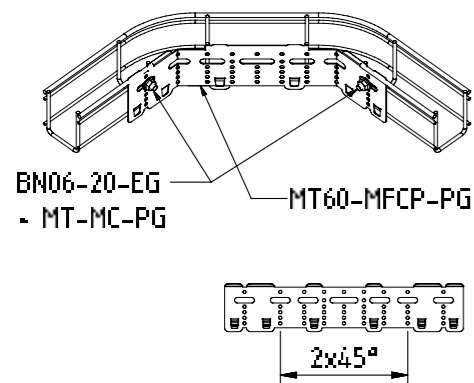

MONT. INSTR. ACC. DRAADNETTEN

INSTR. DE MONT. ACCESSOIRES

INSTRUCTIE

MT(L)60-050