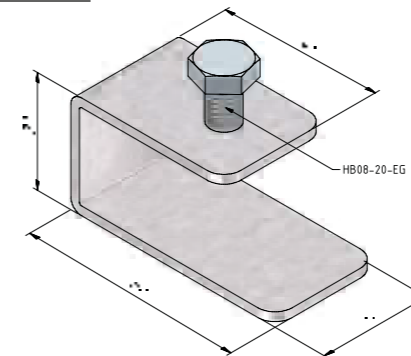

U KLEM

CLAMME EN U

MT-UC

Montagevoorbeeld / exemple de montage