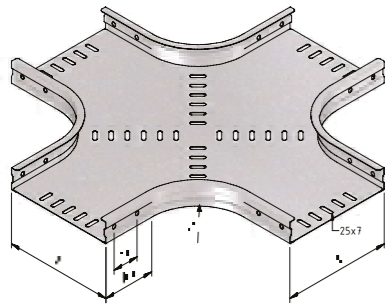

KABELBAAN X-STUK
CHEMIN DE CÂBLES PIÈCE EN X

CT-X

Art	PG	Stock	DG	Stock	A	Eenheid Unité	
CT35-X-050	12108	-	12158	-	50	ST	1
CT35-X-075	12109	-	12159	-	75	ST	1
CT35-X-100	12110	-	12160	-	100	ST	1
CT35-X-150	12111	-	12161	-	150	ST	1
CT35-X-200	12112	-	12162	-	200	ST	1
CT35-X-300	12113	-	12163	-	300	ST	1
CT35-X-400	16328	-	16329	-	400	ST	1
CT60-X-050	10187	v	10503	-	50	ST	1
CT60-X-075	10188	v	10504	-	75	ST	1
CT60-X-100	10189	v	10505	-	100	ST	1
CT60-X-150	10190	v	10506	-	150	ST	1
CT60-X-200	10191	v	10507	-	200	ST	1
CT60-X-300	10192	v	10508	-	300	ST	1
CT60-X-400	10193	v	10509	-	400	ST	1
CT60-X-500	12114	-	12164	-	500	ST	1
CT60-X-600	12115	-	12165	-	600	ST	1

Koppelen met BN06-10

A fixer avec BN06-10

Gelakte uitvoering op aanvraag verkrijgbaar.
Het gevraagde RAL kleur wordt gedefinieerd bij uw bestelling.

Finition thermolaquée disponible sur demande.
Couleur RAL à confirmer sur votre commande.