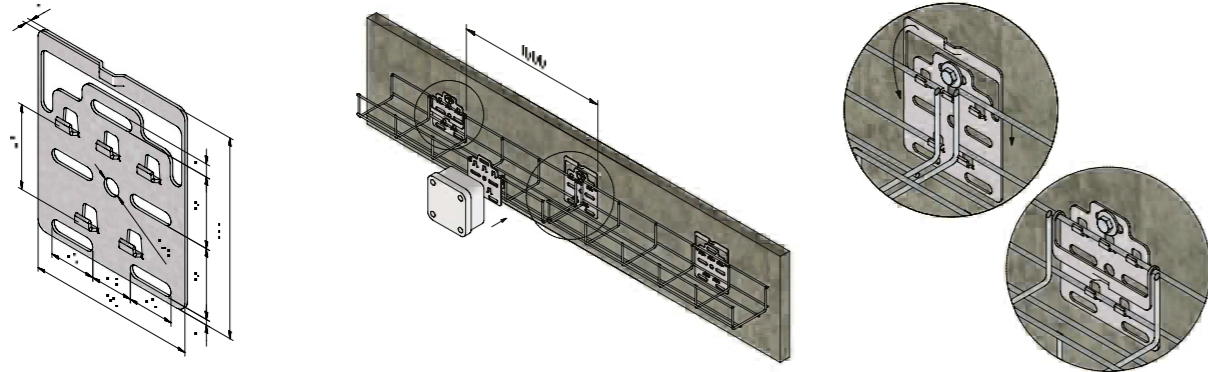

WANDBEUGEL VOOR MTL60
CONSOLE MURALE POUR MTL60

MTL-WB

Montagevoorbeeld / exemple de montage

Art	PG	Stock	DG	Stock	Eenheid Unité	
MTL60-WB	14419	v	14420	-	ST	50

Voor MT(L)60<150 mm

Pour MT(L)60<150 mm

Gelakte uitvoering op aanvraag verkrijgbaar.
Het gevraagde RAL kleur wordt gedefinieerd bij uw bestelling.