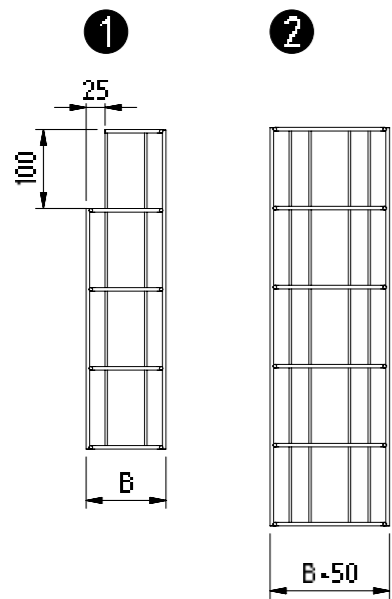

KNIPSHEMA - PLAN DE DÉCOUPAGE