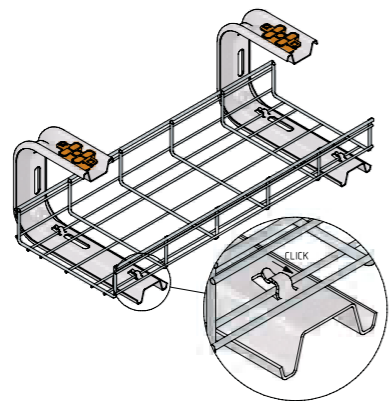

C-BEUGEL OMEGA CLIPSBAAR
ETRIER EN C OMEGA CLIPSABLE

MT-CBO170

Montagevoorbeeld / exemple de montage

Art	UG	Stock	A	F	Eenheid Unité	☒
MT-CBO170-100	17009	v	100	0,6	ST	10
MT-CBO170-150	17010	v	150	0,6	ST	10
MT-CBO170-200	17011	v	200	0,6	ST	20
MT-CBO170-300	17012	v	300	0,35	ST	15
MT-CBO170-400	17013	v	400	0,3	ST	8

Gelakte uitvoering op aanvraag verkrijgbaar.
Het gevraagde RAL kleur wordt gedefinieerd bij uw bestelling.

Finition thermolaquée disponible sur demande.
Couleur RAL à confirmer sur votre commande.