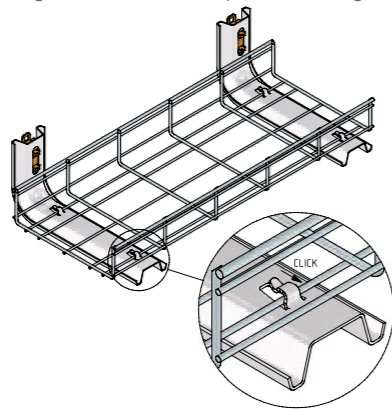

L-BEUGEL OMEGA CLIPSBAAR
ETRIER EN L OMEGA CLIPSABLE

MT-LBO120

Montagevoorbeeld / exemple de montage

Art	UG	Stock	A	F	Eenheid Unité	☒
MT-LBO120-100	17014	v	100	0,85	ST	10
MT-LBO120-150	17015	v	150	0,85	ST	30
MT-LBO120-200	17016	v	200	0,85	ST	20
MT-LBO120-300	17017	v	300	0,7	ST	30
MT-LBO120-400	17018	v	400	0,5	ST	20
MT-LBO120-500	17019	v	500	0,3	ST	10
MT-LBO120-600	17020	v	600	0,25	ST	10