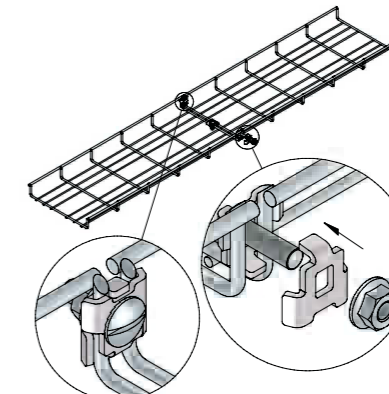

DRAADGOOT KOPPELKLEM VAST

AGRAFE FIXE

MT-JF

Montagevoorbeeld / exemple de montage

Art	EG	Stock		Eenheid Unité	
MT-JF	16969	v	M6	ST	200