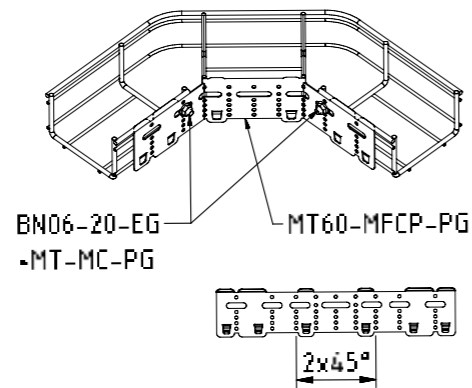

MT(L)60-100