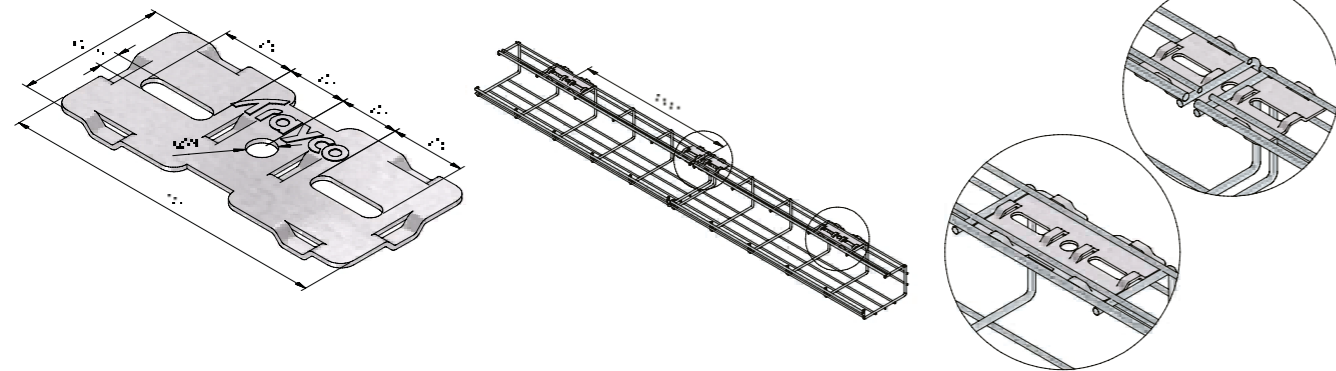

FIXATIEKLEM MTC DRAADNET

CLAMME DE FIXATION

MTC-FP

Montagevoorbeeld / exemple de montage

Art	PG	Stock	Eenheid Unité	
MTC-FP	19549	v	ST	10

Gelakte uitvoering op aanvraag verkrijgbaar.
Het gevraagde RAL kleur wordt gedefinieerd bij uw bestelling.

Finition thermolaquée disponible sur demande.
Couleur RAL à confirmer sur votre commande.