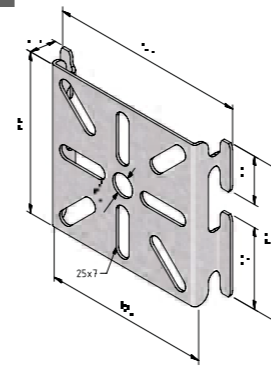

DRAADGOOT MONTAGEPLAAT

PLAQUE DE MONTAGE

MT-MP

Art	PG	Stock	DG	Stock	Eenheid Unité	
MT-MP	10362	v	10586	v	ST	10

Voor MT60

Gelakte uitvoering op aanvraag verkrijgbaar.
Het gevraagde RAL kleur wordt gedefinieerd bij uw bestelling.

Pour MT60

Finition thermolaquée disponible sur demande.
Couleur RAL à confirmer sur votre commande.