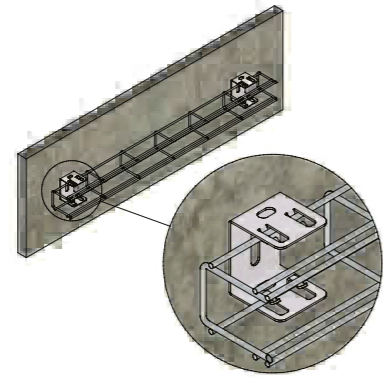

IB

Art	UG	Stock	A	Eenheid Unité	☒
IB60-050	17173	v	41	ST	10
IB60-075	17174	v	66	ST	10

Koppelen met ROD08

A fixer avec ROD08

U-BEUGEL VOOR DRAADNET

ETRIER EN U

MT-UB

Montagevoorbeeld / exemple de montage