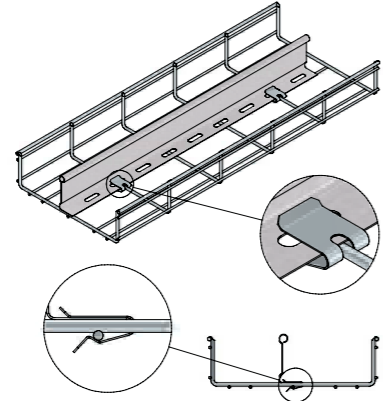

BEVESTIGINGSCLIP SCHEIDINGSSCH

CLIPS DE FIXATION CLOISON

MT-DCL

Montagevoorbeeld / exemple de montage

Art	EG	Stock	Eenheid Unité	
MT-DCL	16597	v	ST	100