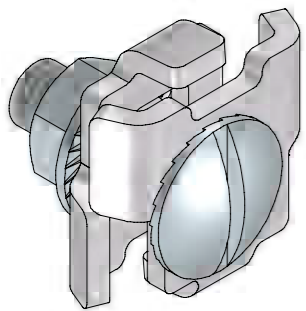

DRAADGOOT KOPPELKLEM VAST

AGRAFE FIXE

MT-JF

Montagevoorbeeld / exemple de montage

Art	EG	Stock		Eenheid Unité	
MT-JF	16969	v	M6	ST	200

DRAADGOOT KOPPELKLEM

AGRAFE

MT-J