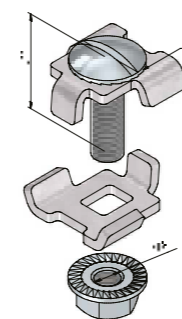

DRAADGOOT KOPPELKLEM VAST

AGRAFE FIXE

MT-JF