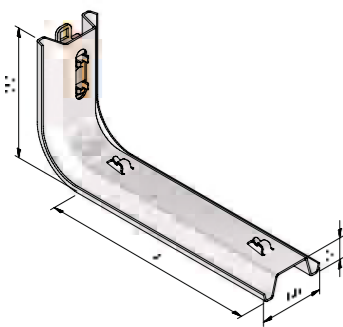

L-BEUGEL OMEGA CLIPSBAAR
ETRIER EN L OMEGA CLIPSABLE

MT-LBO120

Montagevoorbeeld / exemple de montage

Art	UG	Stock	A	F	Eenheid Unité	☒
MT-LBO120-100	17014	v	100	0,85	ST	10
MT-LBO120-150	17015	v	150	0,85	ST	30
MT-LBO120-200	17016	v	200	0,85	ST	20
MT-LBO120-300	17017	v	300	0,7	ST	30
MT-LBO120-400	17018	v	400	0,5	ST	20
MT-LBO120-500	17019	v	500	0,3	ST	10
MT-LBO120-600	17020	v	600	0,25	ST	10