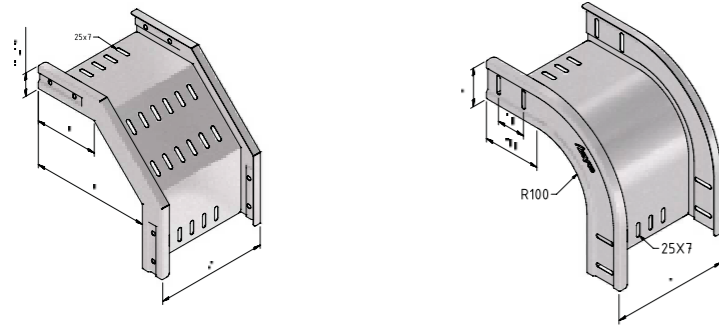

KABELBAAN VALBOCHT
COUDE EXTÉRIEUR

CT-FB

Art	PG	Stock	DG	Stock	A	Eenheid Unité	
CT35-FB90-050	12124	-	12174	-	50	ST	1
CT35-FB90-075	12125	-	12175	-	75	ST	1
CT35-FB90-100	12126	-	12176	-	100	ST	1
CT35-FB90-150	12127	-	12177	-	150	ST	1
CT35-FB90-200	12128	-	12178	-	200	ST	1
CT35-FB90-300	12129	-	12179	-	300	ST	1
CT35-FB90-400	16334	-	16335	-	400	ST	1
CT60-FB90-050	10121	v	10444	-	50	ST	1
CT60-FB90-075	10122	v	10445	-	75	ST	1
CT60-FB90-100	10123	v	10446	-	100	ST	1
CT60-FB90-150	10124	v	10447	-	150	ST	1
CT60-FB90-200	10125	v	10448	-	200	ST	1
CT60-FB90-300	10126	v	10449	-	300	ST	1
CT60-FB90-400	10127	v	10450	-	400	ST	1
CT60-FB90-500	11471	-	11517	-	500	ST	1
CT60-FB90-600	11516	-	11519	-	600	ST	1

Gelakte uitvoering op aanvraag verkrijgbaar.
Het gevraagde RAL kleur wordt gedefinieerd bij uw bestelling.

Finition thermolaquée disponible sur demande.
Couleur RAL à confirmer sur votre commande.