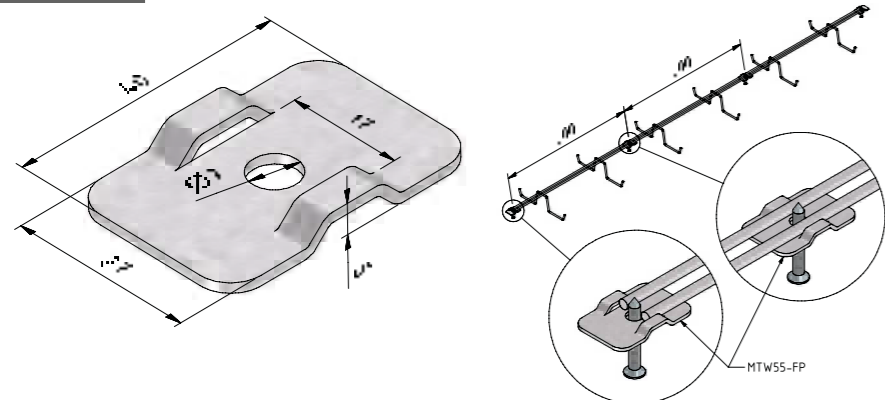

FIXATIEKLEM MTW55

TREILLIS EN W CLAMME DE FIX.

MTW55-FP

Montagevoorbeeld / exemple de montage

Art	PG	Stock	Eenheid Unité	
MTW55-FP	18873	v	ST	50

Gelakte uitvoering op aanvraag verkrijgbaar.
Het gevraagde RAL kleur wordt gedefinieerd bij uw bestelling.

Finition thermolaquée disponible sur demande.
Couleur RAL à confirmer sur votre commande.