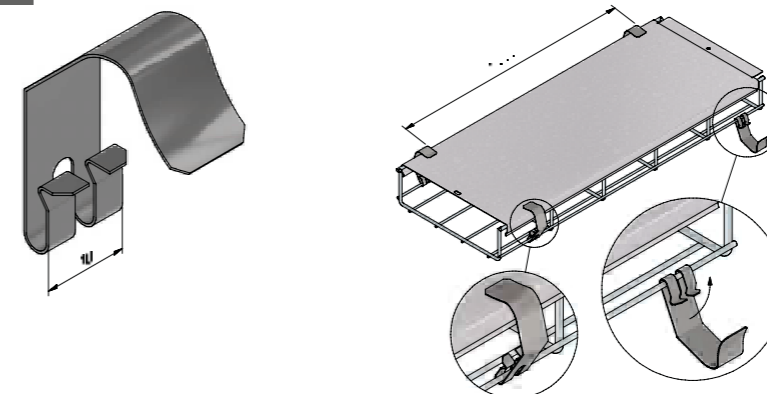

Finition thermolaquée disponible sur demande.
Couleur RAL à confirmer sur votre commande.

DRAADGOOT DEKSELKLEM

CLAMME DE COUVERCLE TREILLIS

MT60-CCL

Montagevoorbeeld / exemple de montage

Art	SS301	Stock	Eenheid Unité	
MT60-CCL	17021	v	ST	50