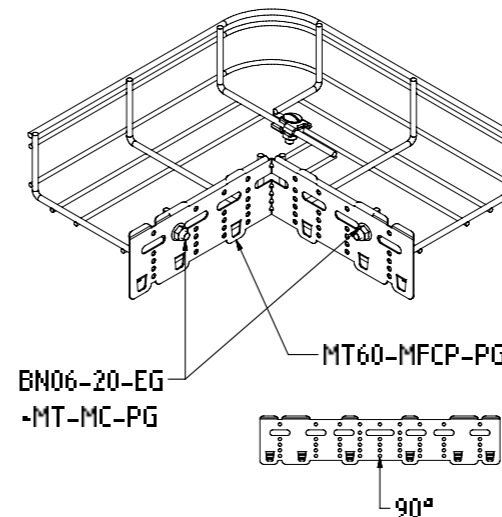

MONT. INSTR. ACC. DRAADNETTEN
INSTR. DE MONT. ACCESSOIRES

INSTRUCTIE

MONTAGE TYPE 1

MONTAGE TYPE 2

KNIPSHEMA - PLAN DE DÉCOUPAGE

Productref.	A	B	C	D	E	Type
MT60-050-3EG	-	-	-	-	-	1
MT(L)60-100-3EG	100	100	-	25	25	2
MT(L)60-150-3EG	100	100	-	25	50	1
MT(L)60-200-3EG	200	100	100	50(75)	50(25)	2
MT(L)60-300-3EG	300	200	100	50(75)	50(25)	2
MT60-400-3EG	400	300	100	50	50	2
MT60-500-3EG	500	400	100	50	50	2
MT60-600-3EG	600	500	100	50	50	2