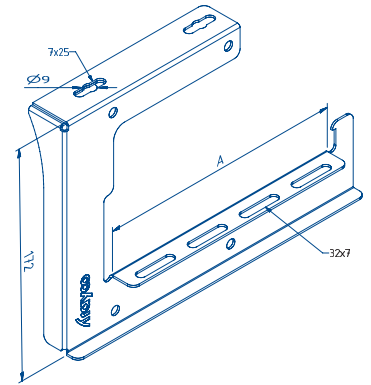

FIXATION CLIPS BY TRAYCO®

ALWEER EEN ACCESSOIRE VOOR EEN SUPERSNELLE MONTAGE! MONTEER UW SCHEIDINGSSCHOT MET DE **MT-DCL**. IN ÉÉN CLICK IS HET GEBEURD! EN DIT ZONDER BOUTEN OF SCHROEVEN!

NIEUW

SNELLE MONTAGE

ZONDER BOUTEN OF SCHROEVEN

CT60-CBCL

**FIND OUT
MORE:**