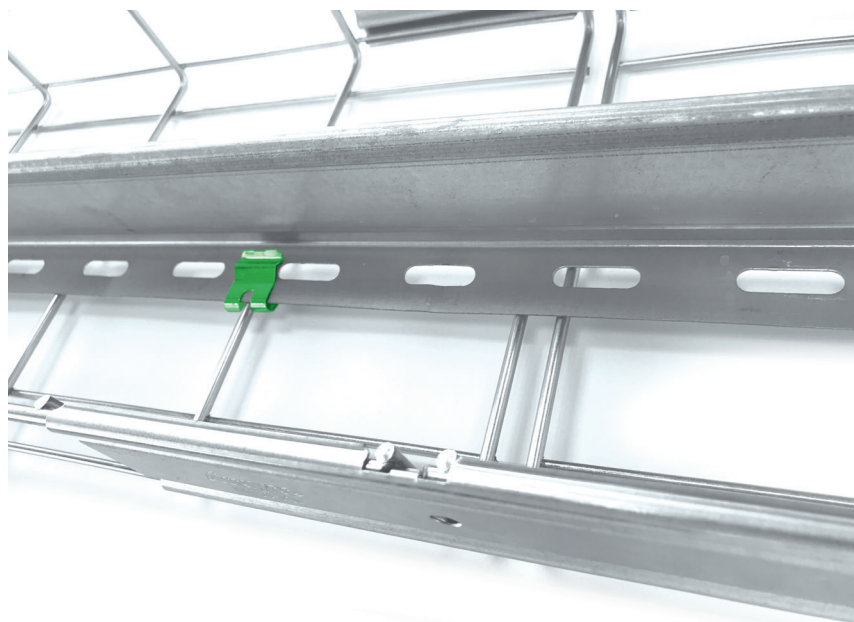

FIXATION CLIPS BY TRAYCO®

ALWEER EEN ACCESSOIRE VOOR EEN SUPERSNELLE MONTAGE! MONTEER UW SCHEIDINGSSCHOT MET DE **MT-DCL**. IN ÉÉN CLICK IS HET GEBEURD! EN DIT ZONDER BOUTEN OF SCHROEVEN!

NIEUW

SNELLE MONTAGE

ZONDER BOUTEN OF SCHROEVEN

MT-DCL

CT60-WBCL

CT60-CBCL

**FIND OUT
MORE:**