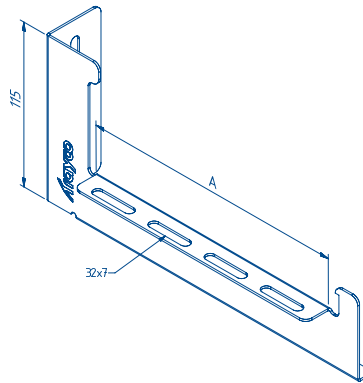

FIXATION CLIPS BY TRAYCO®

ALWEER EEN ACCESSOIRE VOOR EEN SUPERSNELLE MONTAGE! MONTEER UW SCHEIDINGSSCHOT MET DE **MT-DCL**. IN ÉÉN CLICK IS HET GEBEURD! EN DIT ZONDER BOUTEN OF SCHROEVEN!

NIEUW

SNELLE MONTAGE

ZONDER BOUTEN OF SCHROEVEN

CT60-WBCL

**FIND OUT
MORE:**