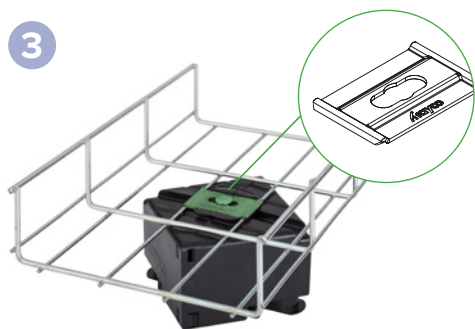

Montage avec **clamme de fixation** MT-FB-UG.