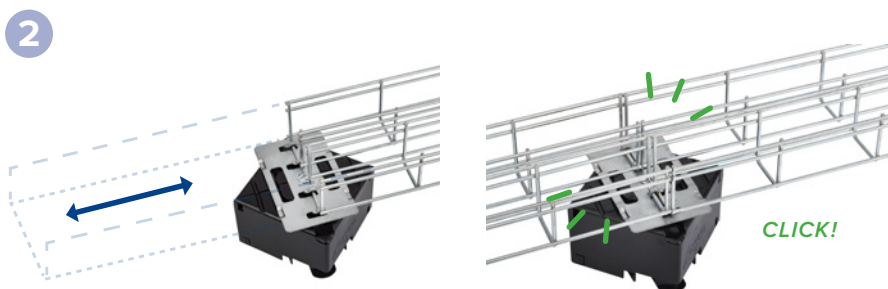

Trayco®
CABLE SUPPORT SYSTEMS

BEDRIJVENPARK COUPURE 5A • B-9700 OUDENAARDE
T. +32(0)55 23 29 90 • WWW.TRAYCO.EU

UN SUPPORT FLEXIBILITÉ MAXIMALE

Avec THE • CUBE by Trayco® vous installez des systèmes de support de câbles rapidement et en toute sécurité sur les toits plats. Grâce à son poids (1 kg), vous n'avez pas besoin d'attacher le support à la surface. Les treillis peuvent être montés en un tournemain, sans accessoires. Ou vous optez pour la plaque de montage clipsable sur laquelle deux trajets peuvent être montés en même temps. Gain de temps garanti.

CURIEUX DES POSSIBILITÉS D'INSTALLATION ?
DÉCOUVREZ ICI-DESSOUS LE
VIDEO D'INSTRUCTION

CUBE-SQ-110-PE (70 x 110 x 110 mm) avec boulon à tête ronde et clamme de fixation

RIEN QUE D'AVANTAGES

Montage simple par **mouvement tournant**. Aucun écrou ou boulon requis.

Connecter plusieurs chemins de câbles en treillis, grâce à la **plaque de montage clipsable** CUBE-FP-MTL60-050-UG.

Montage avec **clamme de fixation** MT-FB-UG.

Pour le montage **des chemins à câbles** et **des échelles à câbles**.