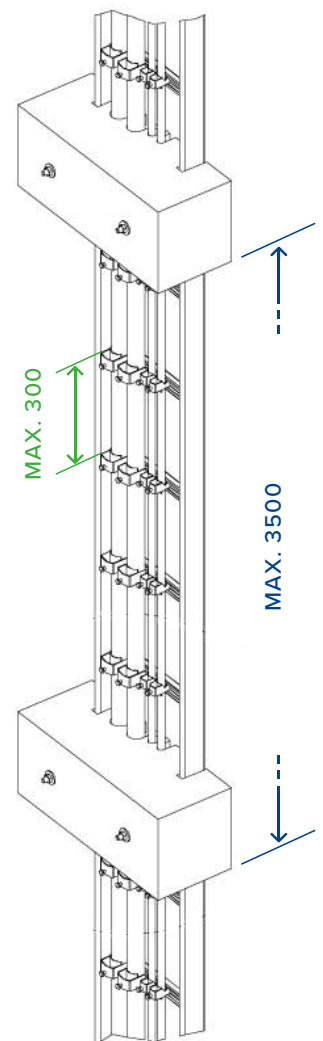

### INHOUD VAN DE BOUWKIT

- 1 CSR blok 300/400/500
- 2 draadstangen
- Bouten/moeren
- Glaswolvulling

## SUPPORT LIMITÉ EN ESPACE POUR TRAJETS VERTICAUX E60/E90

L'espace limité dans les trémies complique généralement l'installation zigzag des trajets.

Avec ce kit CSR vous montez rapidement des trajets de câbles RF, sans zigzaguer.

Le bloc CSR offre une **protection E60/E90** tout en supportant les câbles chaque 3500mm.

### CONTENU DU KIT DE CONSTRUCTION

- 1 bloc CSR 300/400/500
- 2 tiges filetées
- 1 bloc CSR 300/400/500
- 2 tiges filetées

FR-CSR-300  
FR-CSR-400  
FR-CSR-500