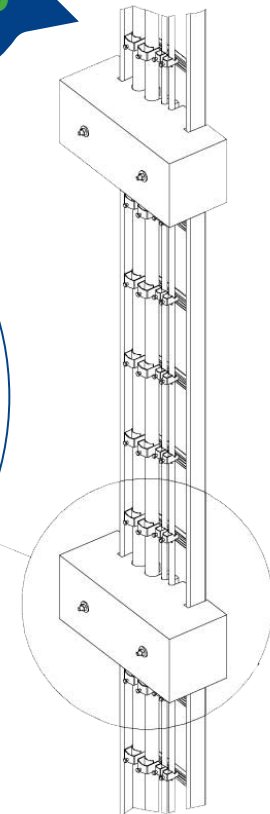

**FIRE
RESISTANT
BY TRAYCO®**

**SUPER SAFE
MOUNTING SOLUTIONS**

**SNELLE MONTAGE
INSTALLATION RAPIDE**

**PLAATSBESPAREND
LIMITÉ EN ESPACE**

**BOUWPAKKET
KIT DE CONSTRUCTION**

Trajets de
câbles verticaux
E60/E90

Verticale
kabeltrajecten
E60/E90

Trayco®
CABLE SUPPORT SYSTEMS

BEDRIJVENPARK COUPURE 5A • B-9700 OUDENAARDE
T. +32(0)55 23 29 90 • WWW.TRAYCO.EU